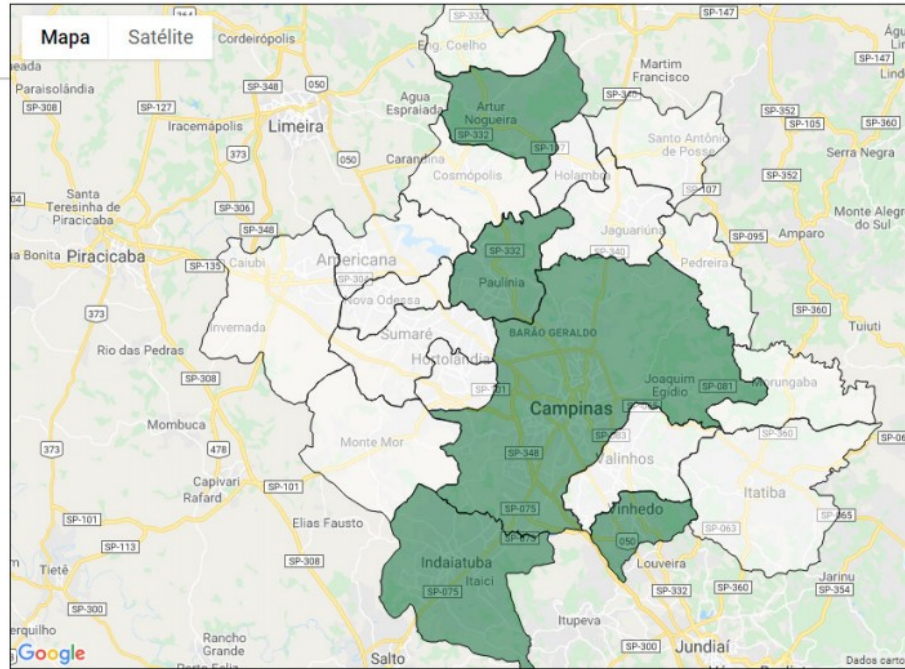

OBSERVAÇÃO URA RMC – UMIDADE RELATIVA DO AR

MAPA TEMÁTICO : UMIDADE RELATIVA DO AR :

Data 11 / 01 / 2019

1-5

Municípios :

- * AMERICANA : 0%
- * ARTUR NOGUEIRA : 41.0%
- * CAMPINAS : 42.0%
- * COSMÓPOLIS : 0%
- * ENGENHEIRO COELHO : 0%
- * HOLAMBRA : 0%
- * HORTOLÂNDIA : 0%
- * INDAIATUBA : 37.1%
- * ITATIBA : 0%
- * JAGUARIÚNA : 0%
- * MONTE MOR : 0%
- * MORUNGABA : 0%
- * NOVA ODESSA : 0%
- * PAULÍNIA : 45.0%
- * PEDREIRA : 0%
- * SANTA BÁRBARA D OESTE : 0%
- * SANTO ANTÔNIO DE POSSE : 0%
- * SUMARÉ : 0%
- * VALINHOS : 0%
- * VINHEDO : 48.9%

Legenda :