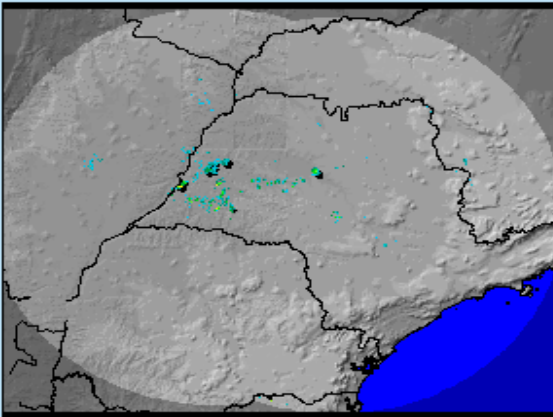

### DESCRIÇÃO DA IMAGEM DOS RADARES

**Chuvas fracas a moderadas nos municípios de Flora Rica, Dracena, Campinas e São Paulo (capital).**

*21/01/2017, horário: 03h03min*

Os radares meteorológicos do IPMet/UNESP, localizados em Bauru e Presidente Prudente, estão detectando áreas de chuvas, fracas a moderadas no oeste e leste do estado de São Paulo.