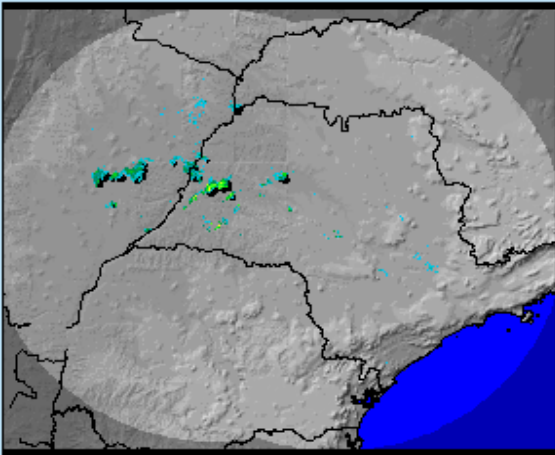

RADAR UNESP/IPMET

BOLETIM DO TEMPO

DESCRIÇÃO DA IMAGEM DOS RADARES

Chuvas fracas a moderadas nos municípios de Adamantina, tupi Paulista, São Carlos e Campinas.

21/01/2017, horário: 02h02min

Os radares meteorológicos do IPMet/UNESP, localizados em Bauru e Presidente Prudente, estão detectando áreas de chuvas, fracas a moderadas no oeste e leste do estado de São Paulo.