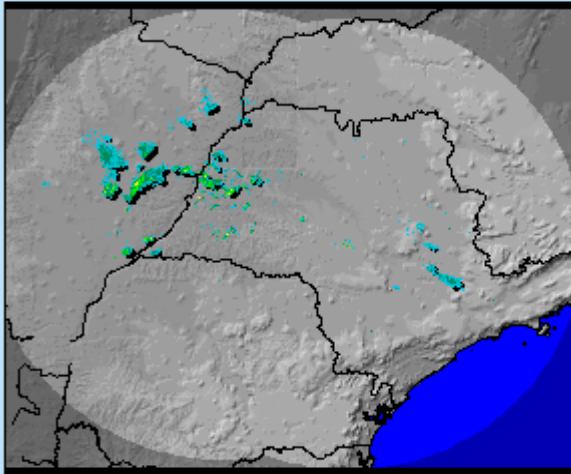

RADAR UNESP/IPMET

BOLETIM DO TEMPO

DESCRIÇÃO DA IMAGEM DOS RADARES

Chuvas fracas a moderadas nos municípios de Monte Castelo, Junqueirópolis, São Carlos e Campinas.

21/01/2017, horário: 01h03min

Os radares meteorológicos do IPMet/UNESP, localizados em Bauru e Presidente Prudente, estão detectando áreas de chuvas, fracas a moderadas no oeste e leste do estado de São Paulo.