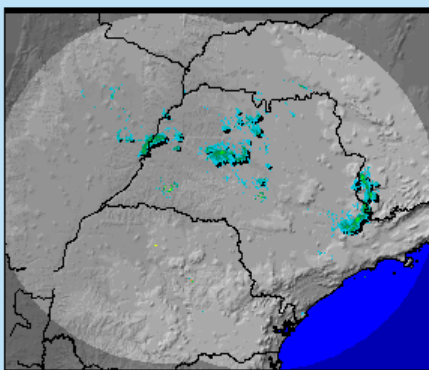

RADAR UNESP/IPMET

BOLETIM DO TEMPO

DESCRIÇÃO DA IMAGEM DOS RADARES

Chuvas fracas a fortes sobre Castilho, Nova Independência, Penápolis, Promissão, Iacanga e Campinas.

20/01/2017, horário: 10h03min

Os radares meteorológicos do IPMet/UNESP, localizados em Bauru e Presidente Prudente, estão detectando áreas de chuvas, fracas a fortes, no estado de São Paulo.

Chuvas também são detectada no leste estado do Mato Grosso do Sul.