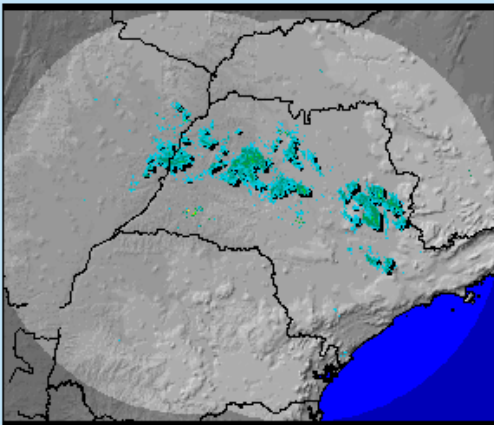

RADAR UNESP/IPMET

BOLETIM DO TEMPO

DESCRIÇÃO DA IMAGEM DOS RADARES

Chuvas moderadas a fortes sobre Ilha Solteira, Araçatuba, Cafelândia, Araraquara, São Carlos, Rio Claro e Indaiatuba. Chuva de intensidade fraca a moderada se aproxima do município de Bauru.

20/01/2017, horário: 06h51min

Os radares meteorológicos do IPMet/UNESP, localizados em Bauru e Presidente Prudente, estão detectando áreas de chuvas, fracas a fortes, no estado de São Paulo.

Chuvas também são detectada no leste estado do Mato Grosso do Sul.