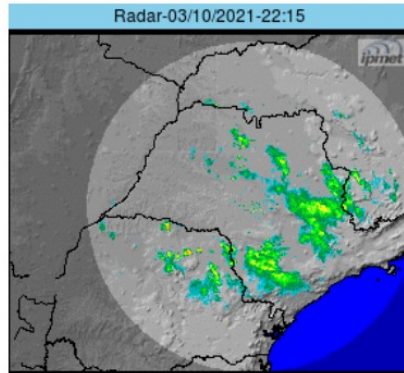

## Chuvas moderadas a fortes em direção a Campinas

03/10/2021, horário: 22h09min

O radar do IPMet/UNESP, localizado em Bauru, está detectando chuvas moderadas a fortes, acompanhadas por descargas elétricas, no estado de São Paulo.