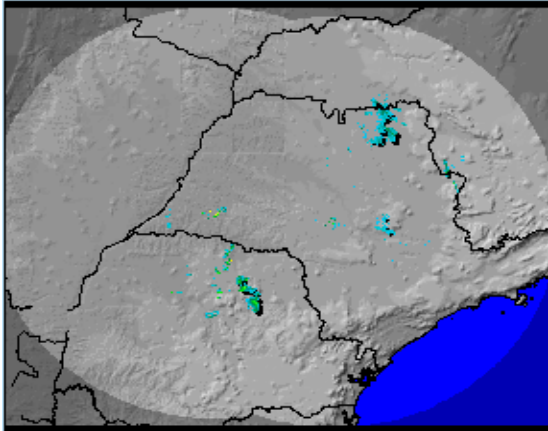

RADAR UNESP/IPMET

BOLETIM DO TEMPO

DESCRIÇÃO DA IMAGEM DOS RADARES

Chove sobre alguns municípios do estado de São Paulo, entre eles: Barretos, Guaira, Araraquara, São Carlos, Rio Claro, Botucatu, Brotas, Torrinha, Campinas e Sorocaba

18/01/2017, horário: 03h07min

Os radares meteorológicos do IPMet/UNESP, localizados em Bauru e Presidente Prudente, estão detectando áreas de chuvas fracas a moderadas sobre o estado de São Paulo, Paraná e sul de Minas Gerais.

As chuvas tem deslocamento para leste/sudeste.