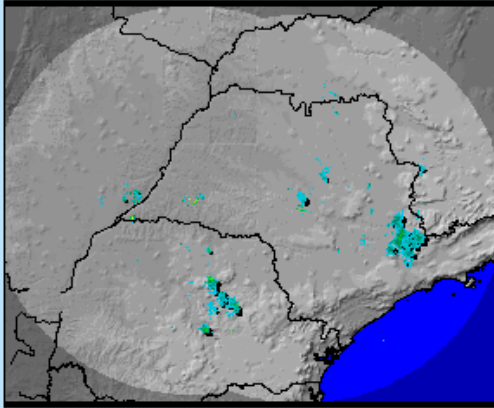

RADAR UNESP/IPMET

BOLETIM DO TEMPO

DESCRIÇÃO DA IMAGEM DOS RADARES

Chove sobre alguns municípios do estado de São Paulo, entre eles: Itápolis, Gavião Peixoto, Bauru, Jaú, Campinas, Bragança Pta e grande São Paulo

18/01/2017, horário: 01h09min

Os radares meteorológicos do IPMet/UNESP, localizados em Bauru e Presidente Prudente, estão detectando áreas de chuvas fracas a moderadas sobre o estado de São Paulo, leste do Mato Grosso do Sul, Paraná e sul de Minas Gerais.

As chuvas tem deslocamento para leste/sudeste.