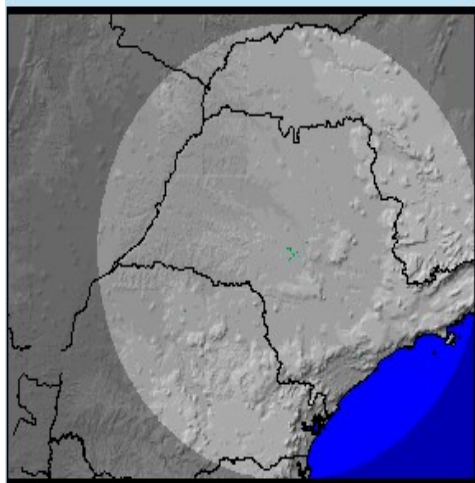

RADAR UNESP/IPMET

BOLETIM DO TEMPO

DESCRIÇÃO DA IMAGEM DOS RADARES

Chuvvas isoladas na região de Campinas

13/06/2018, horário: 23h01min

Os radares meteorológicos do IPMet/UNESP, instalados em Bauru e Presidente Prudente, estão detectando chuvas isoladas no estado de São Paulo.