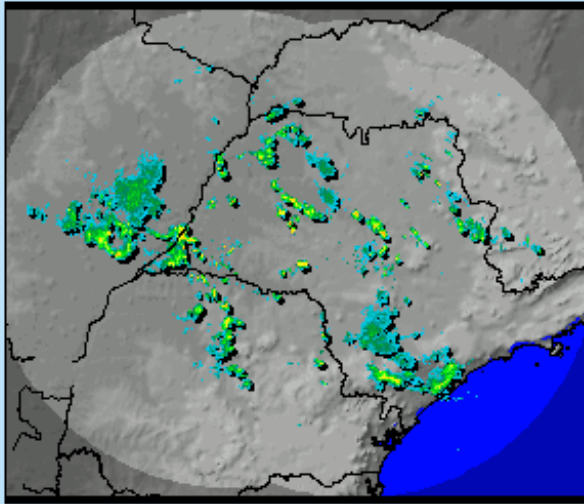

## BOLETIM DO TEMPO

### DESCRIÇÃO DA IMAGEM DOS RADARES

### **Chuvas com descargas elétricas sobre o estado de São Paulo.**

*08/12/2016, horário: 17h56min*

Os radares meteorológicos do IPMet/UNESP, localizados em Bauru e Presidente Prudente, estão detectando chuvas isoladas sobre o estado de São Paulo.

Chuvas isoladas sobre o estado do Mato Grosso do Sul e no Paraná.