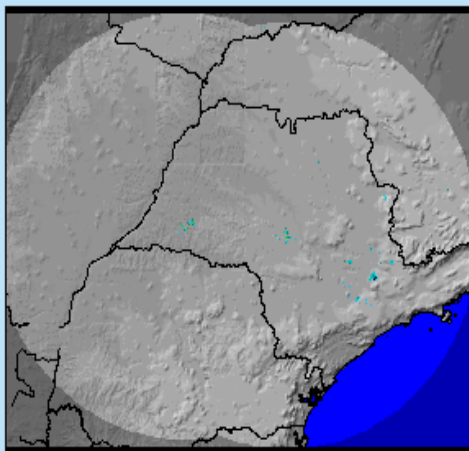

RADAR UNESP/IPMET

BOLETIM DO TEMPO

DESCRIÇÃO DA IMAGEM DOS RADARES

Chuvas fracas na região de Campinas, Piracicaba e Sorocaba

28/03/2017, horário: 05h04min

Os radares meteorológicos do IPMet/UNESP, localizados em Bauru e Presidente Prudente, estão detectando chuvas fracas no nordeste e leste do estado de São Paulo.