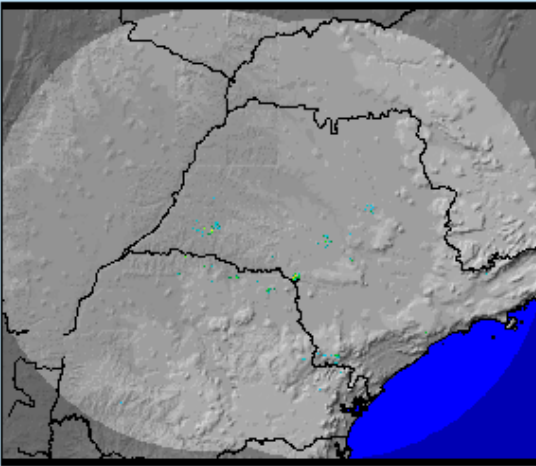

### DESCRIÇÃO DA IMAGEM DOS RADARES

### **Muita nebulosidade e ocorrências de chuva isoladas nas regiões sul e leste do estado de São Paulo**

*07/06/2017, horário: 09h04min*

Os radares meteorológicos do IPMet/UNESP, localizados em Bauru e Presidente Prudente, estão detectando áreas de chuvas fracas a moderadas no estado de São Paulo. No momento chove nas regiões dos municípios de Chavantes, Apiaí, Registro, Campinas, Rio Claro e São Paulo.