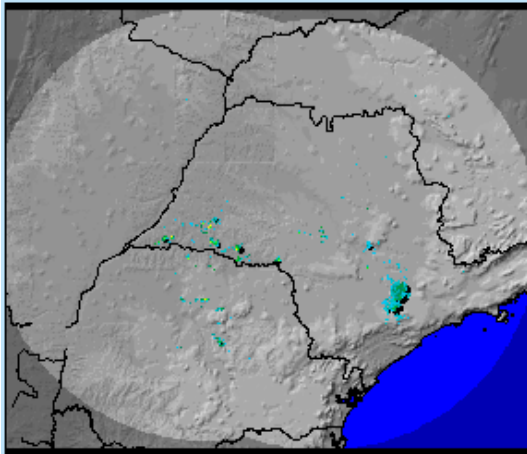

RADAR UNESP/IPMET

BOLETIM DO TEMPO

DESCRIÇÃO DA IMAGEM DOS RADARES

Início de manhã com muita nebulosidade e ocorrências de chuvas no oeste, sul e leste do estado de São Paulo

07/06/2017, horário: 07h03min

Os radares meteorológicos do IPMet/UNESP, localizados em Bauru e Presidente Prudente, estão detectando áreas de chuvas fracas a moderadas no estado de São Paulo. No momento chove nas regiões dos municípios de Teodoro Sampaio, Mirante do Paranapanema, Assis, Palmital, São Pedro, Campinas, Sorocaba e Ibiúna.

Detectam, também, chuvas no estado do Paraná.