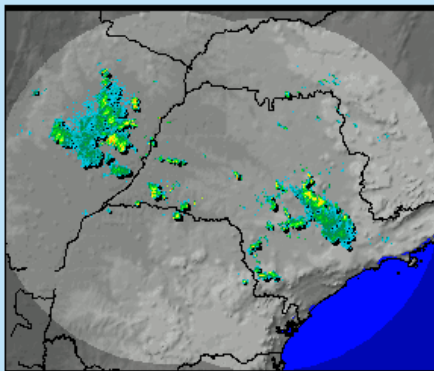

### DESCRIÇÃO DA IMAGEM DOS RADARES

**Chuvas moderadas a fortes nas regiões dos municípios de: Mirante do Paranapanema, Brotas, Itirapina, Itapeva e Campinas.**

*07/12/2016, horário: 17h21min*

Os radares meteorológicos do IPMet/UNESP, localizados em Bauru e Presidente Prudente, estão detectando chuvas moderadas/fortes no estado de São Paulo. Chove, também, no Mato Grosso do Sul e Paraná.