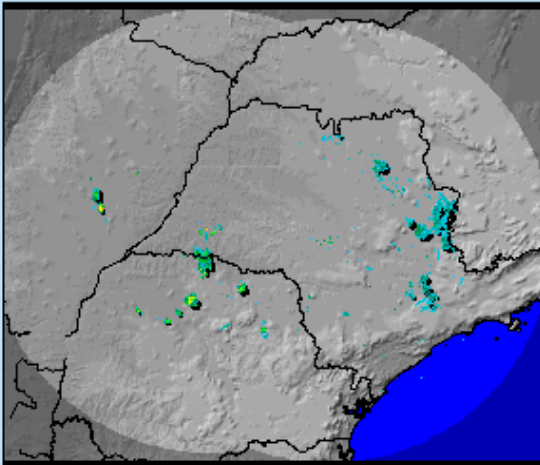

## BOLETIM DO TEMPO

### DESCRIÇÃO DA IMAGEM DOS RADARES

**Poucas chuvas no estado de São Paulo. No momento chove sobre as regiões dos municípios de Vargem Grande do Sul, Morro Agudo, Campinas e Narandibe**

*18/01/2017, horário: 08h14min*

Os radares meteorológicos do IPMet/UNESP, localizados em Bauru e Presidente Prudente, estão detectando áreas de chuvas fracas a moderadas sobre o estado de São Paulo.

Chuvas também são detectadas sobre os estados do Mato Grosso do Sul e Paraná.

As chuvas tem deslocamento para leste/sudeste.