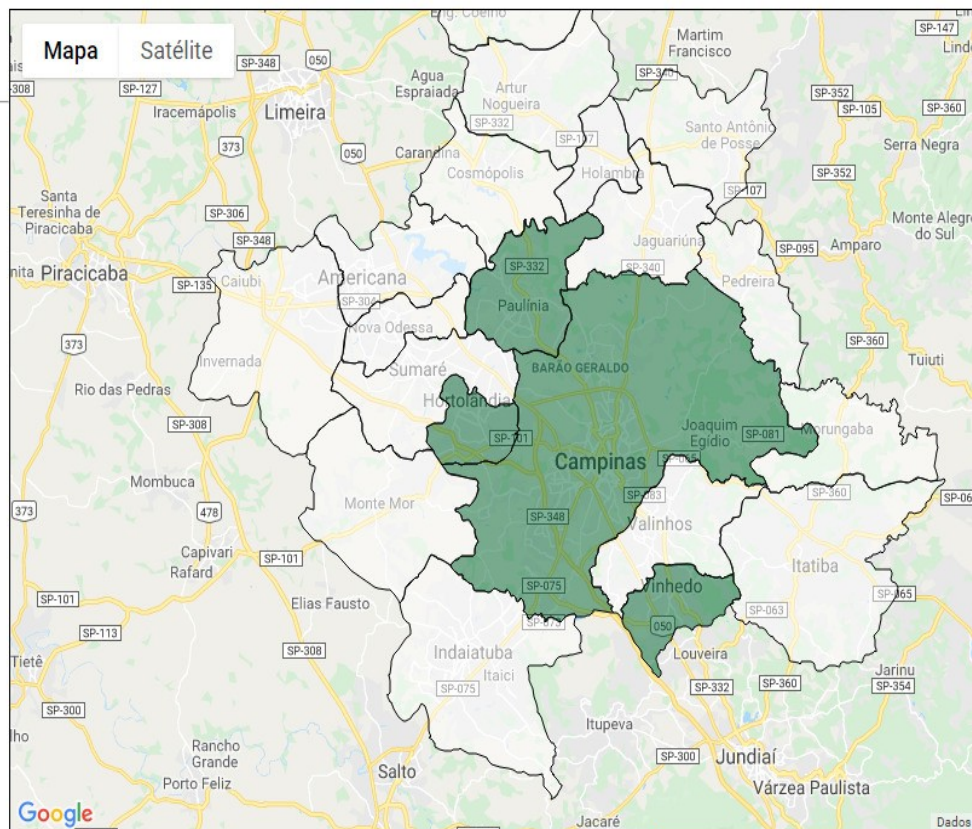

OBSERVAÇÃO URA RMC – UMIDADE RELATIVA DO AR

MAPA TEMÁTICO : UMIDADE RELATIVA DO AR :

• Data 02 / 12 / 2018  Pesquisar

■ I-5

Municípios :

- * AMERICANA : 0%
- * ARTUR NOGUEIRA : 0%
- * CAMPINAS : 73.0%
- * COSMÓPOLIS : 0%
- * ENGENHEIRO COELHO : 0%
- * HOLAMBRA : 0%
- * HORTOLÂNDIA : 44.7%
- * INDAIATUBA : 0%
- * ITATIBA : 0%
- * JAGUARIÚNA : 0%
- * MONTE MOR : 0%
- * MORUNGABA : 0%
- * NOVA ODESSA : 0%
- * PAULÍNIA : 54.0%
- * PEDREIRA : 0%
- * SANTA BÁRBARA D OESTE : 0%
- * SANTO ANTÔNIO DE POSSE : 0%
- * SUMARÉ : 0%
- * VALINHOS : 0%
- * VINHEDO : 54.2%

Legenda :

Emergência Alerta Atenção Observação