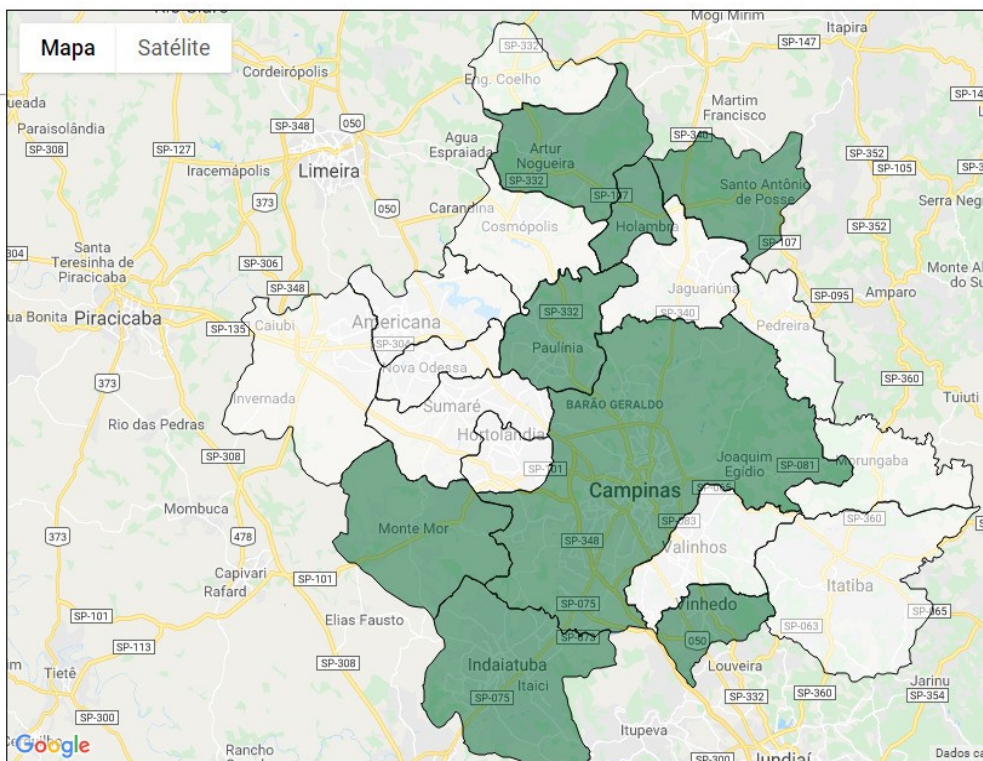

OBSERVAÇÃO URA RMC – UMIDADE RELATIVA DO AR

MAPA TEMÁTICO : UMIDADE RELATIVA DO AR :

Data 15 / 03 / 2019  Pesquisar

I-5

Municípios :

- * AMERICANA : 0%
- * ARTUR NOGUEIRA : 53.9%
- * CAMPINAS : 45.6%
- * COSMÓPOLIS : 0%
- * ENGENHEIRO COELHO : 0%
- * HOLAMBRA : 58.0%
- * HORTOLÂNDIA : 0%
- * INDAIATUBA : 54.4%
- * ITATIBA : 0%
- * JAGUARIÚNA : 0%
- * MONTE MOR : 61.0%
- * MORUNGABA : 0%
- * NOVA ODESSA : 0%
- * PAULÍNIA : 63.0%
- * PEDREIRA : 0%
- * SANTA BÁRBARA D OESTE : 0%
- * SANTO ANTÔNIO DE POSSE : 67.0%
- * SUMARÉ : 0%
- * VALINHOS : 0%
- * VINHEDO : 64.1%

Legenda :

Emergência

Alerta

Atenção

Observação