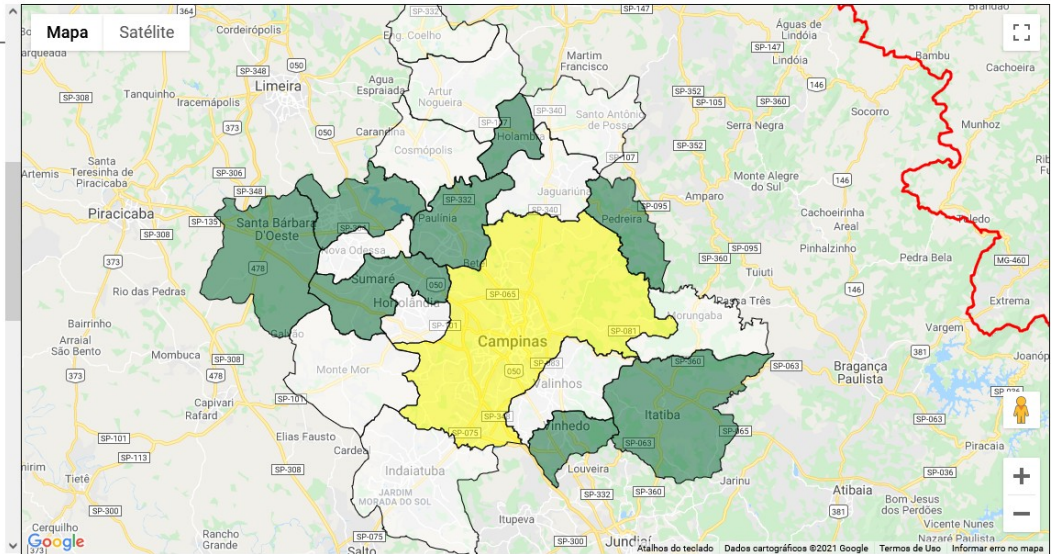

MENOR URA RMC - UMIDADE RELATIVA DO AR

MAPA TEMÁTICO : UMIDADE RELATIVA DO AR :

Data 02 / 12 / 2021 Pesquisar

1-5

Municípios :

- * AMERICANA : 35.5%
- * ARTUR NOGUEIRA : 0%
- * CAMPINAS : 22.5%
- * COSMÓPOLIS : 0%
- * ENGENHEIRO COELHO : 0%
- * HOLAMBRA : 50.0%
- * HORTOLÂNDIA : 0%
- * INDAIATUBA : 0%
- * ITATIBA : 47.6%
- * JAGUARIÚNA : 0%
- * MONTE MOR : 0%
- * MORUNGABA : 0%
- * NOVA ODESSA : 0%
- * PAULÍNIA : 40.6%
- * PEDREIRA : 42.9%
- * SANTA BÁRBARA D OESTE : 46.3%
- * SANTO ANTÔNIO DE POSSE : 0%
- * SUMARÉ : 33.1%
- * VALINHOS : 0%
- * VINHEDO : 45.3%

1-8

Legenda :