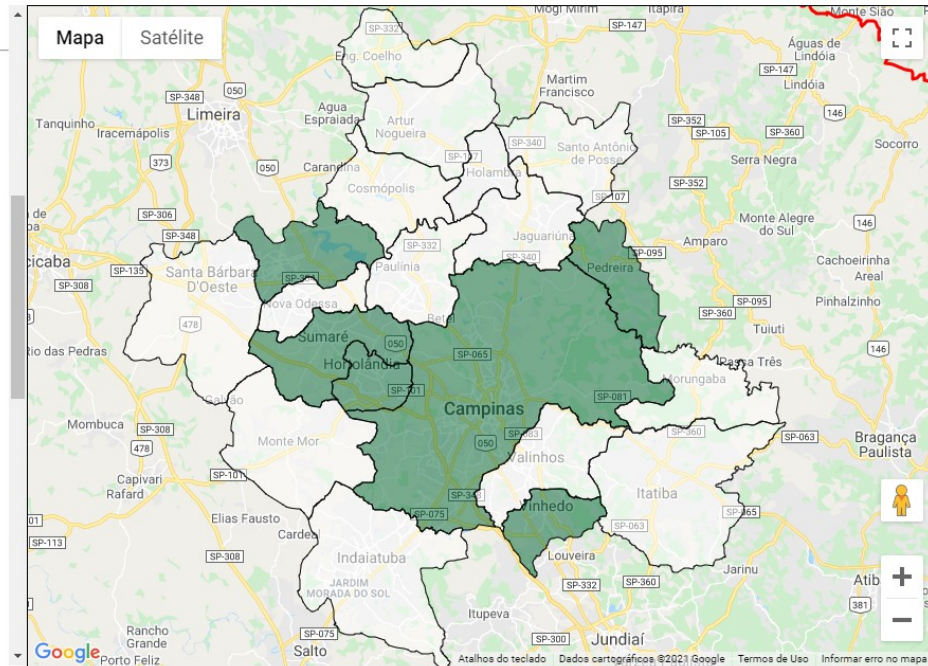

MENOR URA RMC - UMIDADE RELATIVA DO AR

MAPA TEMÁTICO : UMIDADE RELATIVA DO AR :

• Data / /

I-5

Municípios :

- * AMERICANA : 94.1%
- * ARTUR NOGUEIRA : 0%
- * CAMPINAS : 53.6%
- * COSMÓPOLIS : 0%
- * ENGENHEIRO COELHO : 0%
- * HOLAMBRA : 0%
- * HORTOLÂNDIA : 62.1%
- * ITAIATUBA : 0%
- * ITATIBA : 0%
- * JAGUARIÚNA : 0%
- * MONTE MOR : 0%
- * MORUNGABA : 0%
- * NOVA ODESSA : 0%
- * PAULÍNIA : 0%
- * PEDREIRA : 87.2%
- * SANTA BÁRBARA D OESTE : 0%
- * SANTO ANTÔNIO DE POSSE : 0%
- * SUMARÉ : 53.1%
- * VALINHOS : 0%
- * VINHEDO : 67.8%

I-8

Legenda :

Emergência Alerta Atenção Observação