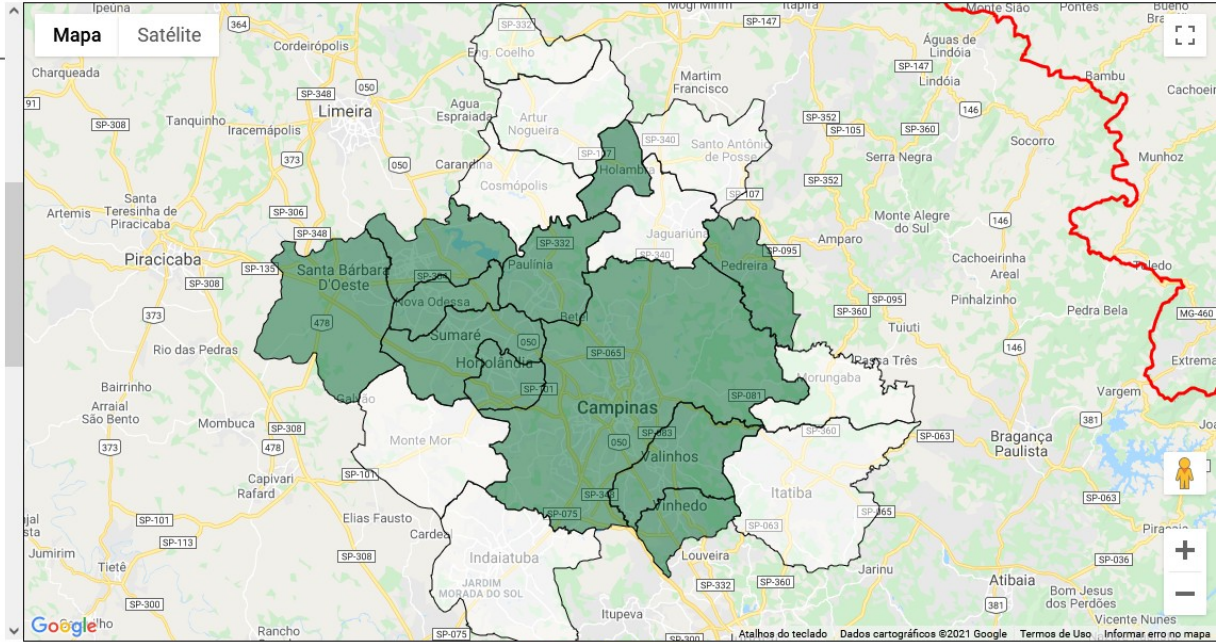

MENOR URA RMC - UMIDADE RELATIVA DO AR

MAPA TEMÁTICO : UMIDADE RELATIVA DO AR. :

Data 26 / 11 / 2021 Pesquisar

I-5

Municípios :

- * AMERICANA : 100.0%
- * ARTUR NOGUEIRA : 0%
- * CAMPINAS : 48.0%
- * COSMÓPOLIS : 0%
- * ENGENHEIRO COELHO : 0%
- * HOLAMBRA : 55.1%
- * HORTOLÂNDIA : 58.6%
- * INDAIATUBA : 0%
- * ITATIBA : 0%
- * JAGUARIÚNA : 0%
- * MONTE MOR : 0%
- * MORUNGABA : 0%
- * NOVA ODESSA : 95.4%
- * PAULÍNIA : 100.0%
- * PEDREIRA : 99.9%
- * SANTA BÁRBARA D OESTE : 84.5%
- * SANTO ANTÔNIO DE POSSE : 0%
- * SUMARÉ : 90.5%
- * VALINHOS : 73.8%
- * VINHEDO : 79.5%

Legenda :

Emergência Alerta Atenção Observação