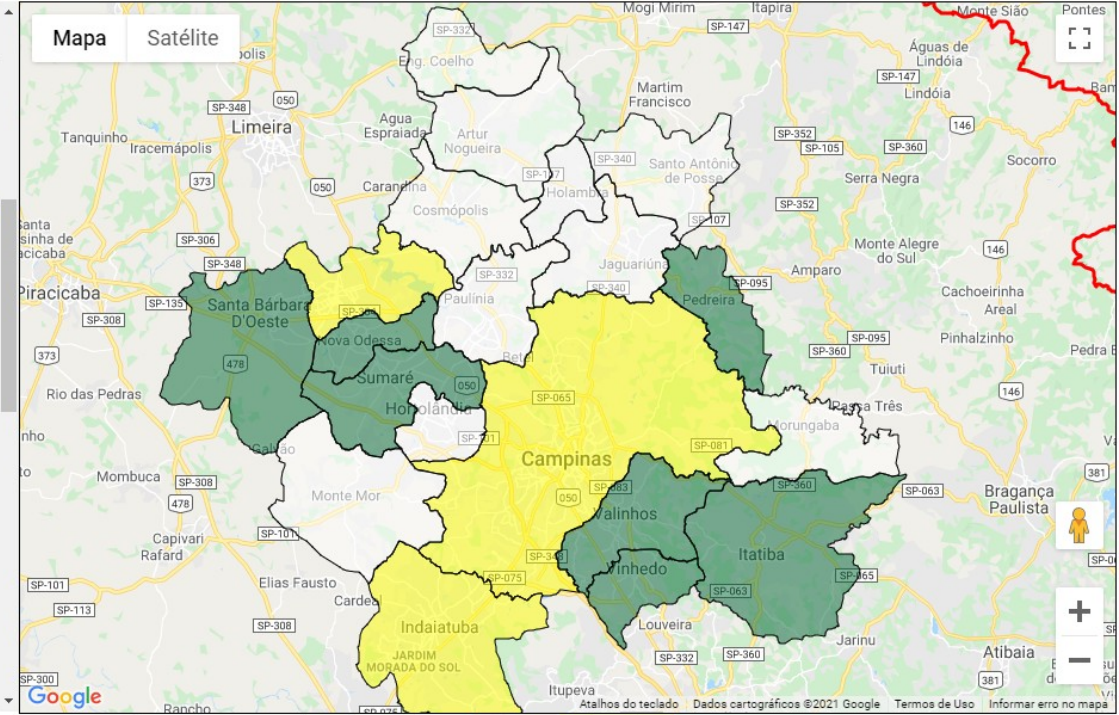

# MENOR URA RMC - UMIDADE RELATIVA DO AR

MAPA TEMÁTICO : UMIDADE RELATIVA DO AR. :

Data 24 / 11 / 2021 Pesquisar

- I-5
- Municípios :
- \* AMERICANA : 28.1%
  - \* ARTUR NOGUEIRA : 0%
  - \* CAMPINAS : 23.3%
  - \* COSMÓPOLIS : 0%
  - \* ENGENHEIRO COELHO : 0%
  - \* HOLAMBRA : 0%
  - \* HORTOLÂNDIA : 0%
  - \* ITAIATUBA : 27.6%
  - \* JAGUARIÚNA : 0%
  - \* MONTE MOR : 0%
  - \* MORUNGABA : 0%
  - \* NOVA ODESSA : 36.6%
  - \* PAULÍNIA : 0%
  - \* PEDREIRA : 39.4%
  - \* SANTA BÁRBARA D OESTE : 38.9%
  - \* SANTO ANTÔNIO DE POSSE : 0%
  - \* SUMARÉ : 33.1%
  - \* VALINHOS : 39.3%
  - \* VINHEDO : 44.6%

Legenda : Emergência Alerta Atenção Observação