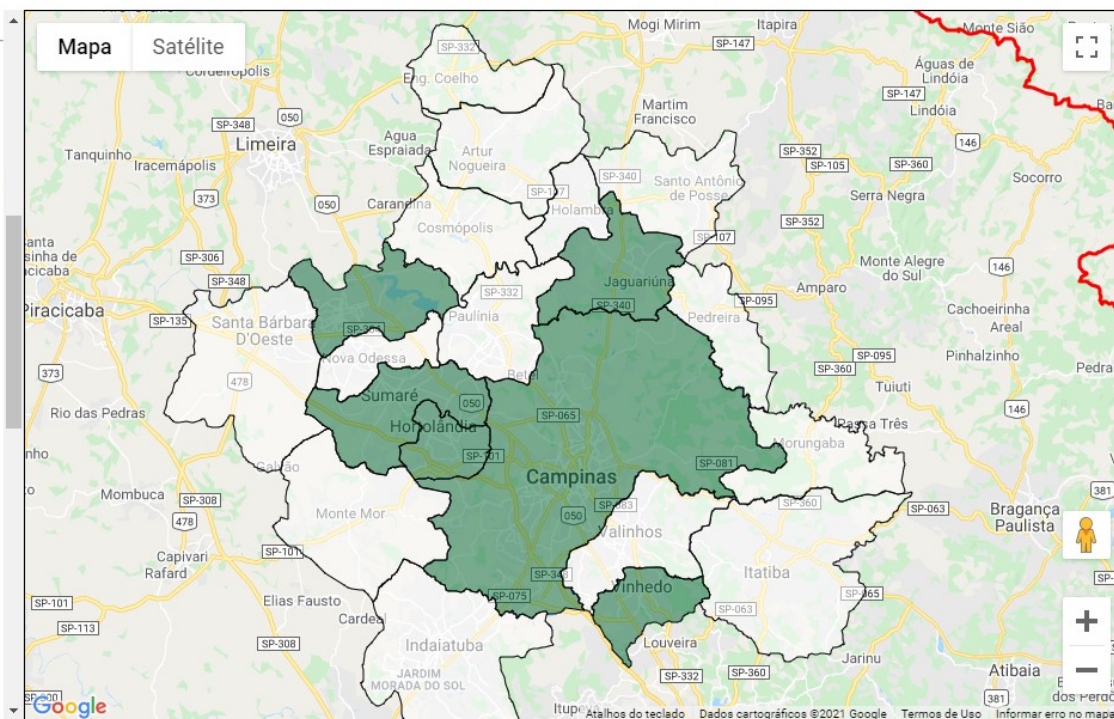

MENOR URA RMC - UMIDADE RELATIVA DO AR

MAPA TEMÁTICO : UMIDADE RELATIVA DO AR :

Data 21 / 11 / 2021

I-5

Municípios :

- * AMERICANA : 36.8%
- * ARTUR NOGUEIRA : 0%
- * CAMPINAS : 35.2%
- * COSMÓPOLIS : 0%
- * ENGENHEIRO COELHO : 0%
- * HOLAMBRA : 0%
- * HORTOLÂNDIA : 45.6%
- * INDAIATUBA : 0%
- * ITATIBA : 0%
- * JAGUARIÚNA : 50.7%
- * MONTE MOR : 0%
- * MORUNGABA : 0%
- * NOVA ODESSA : 0%
- * PAULÍNIA : 0%
- * PEDREIRA : 0%
- * SANTA BÁRBARA D OESTE : 0%
- * SANTO ANTÔNIO DE POSSE : 0%
- * SUMARÉ : 47.0%
- * VALINHOS : 0%
- * VINHEDO : 62.8%

I-8

Legenda :

Emergência **Alerta** **Atenção** **Observação**