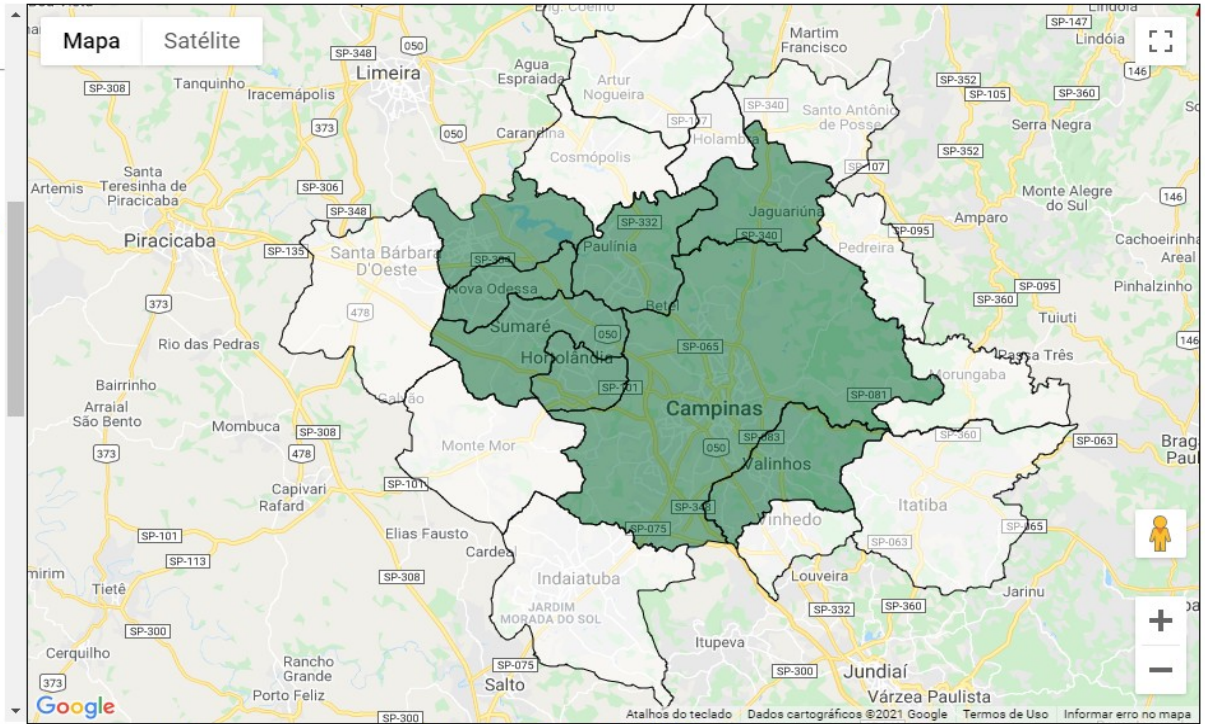

MENOR URA RMC - UMIDADE RELATIVA DO AR

MAPA TEMÁTICO : UMIDADE RELATIVA DO AR. :

Data 20 / 11 / 2021 Pesquisar

I-5

Municípios :

- * AMERICANA : 48.7%
- * ARTUR NOGUEIRA : 0%
- * CAMPINAS : 40.1%
- * COSMÓPOLIS : 0%
- * ENGENHEIRO COELHO : 0%
- * HOLAMBRA : 0%
- * HORTOLÂNDIA : 51.4%
- * INDAIATUBA : 0%
- * ITATIBA : 0%
- * JAGUARIÚNA : 61.7%
- * MONTE MOR : 0%
- * MORUNGABA : 0%
- * NOVA ODESSA : 75.5%
- * PAULÍNIA : 66.0%
- * PEDREIRA : 0%
- * SANTA BÁRBARA D OESTE : 0%
- * SANTO ANTÔNIO DE POSSE : 0%
- * SUMARÉ : 56.1%
- * VALINHOS : 55.6%
- * VINHEDO : 0%

Legenda :