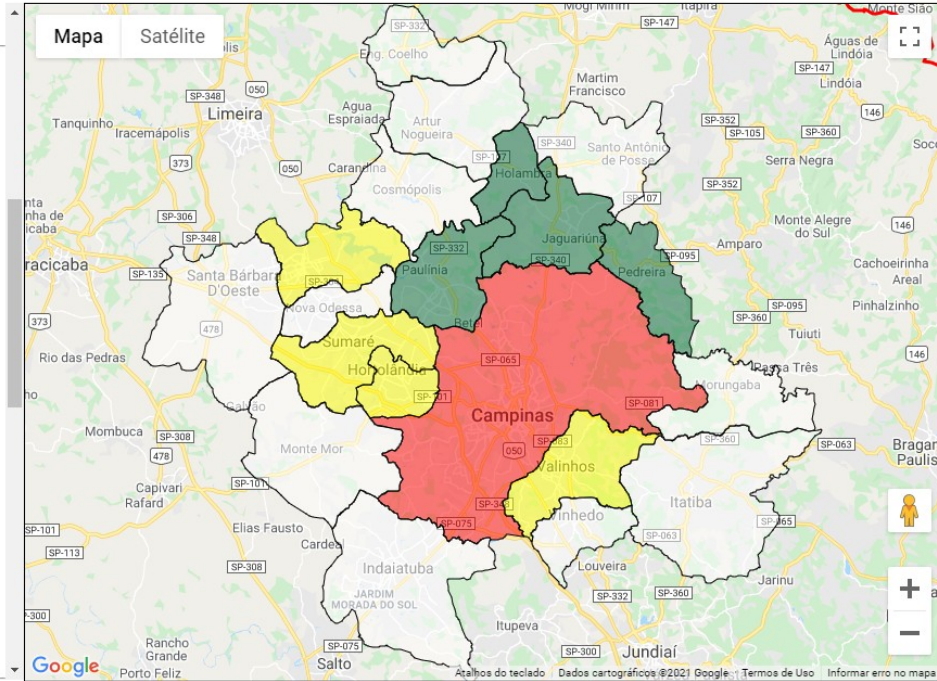

MENOR URA RMC - UMIDADE RELATIVA DO AR

MAPA TEMÁTICO : UMIDADE RELATIVA DO AR. :

• Data 16 / 11 / 2021

I-5

Municípios :

- * AMERICANA : 23.9%
- * ARTUR NOGUEIRA : 0%
- * CAMPINAS : 19.2%
- * COSMÓPOLIS : 0%
- * ENGENHEIRO COELHO : 0%
- * HOLAMBRA : 32.0%
- * HORTOLÂNDIA : 29.8%
- * INDAIATUBA : 0%
- * ITATIBA : 0%
- * JAGUARIÚNA : 32.4%
- * MONTE MOR : 0%
- * MORUNGABA : 0%
- * NOVA ODESSA : 0%
- * PAULÍNIA : 36.6%
- * PEDREIRA : 39.8%
- * SANTA BÁRBARA D OESTE : 0%
- * SANTO ANTÔNIO DE POSSE : 0%
- * SUMARÉ : 23.1%
- * VALINHOS : 29.0%
- * VINHEDO : 0%

I-8

Legenda :