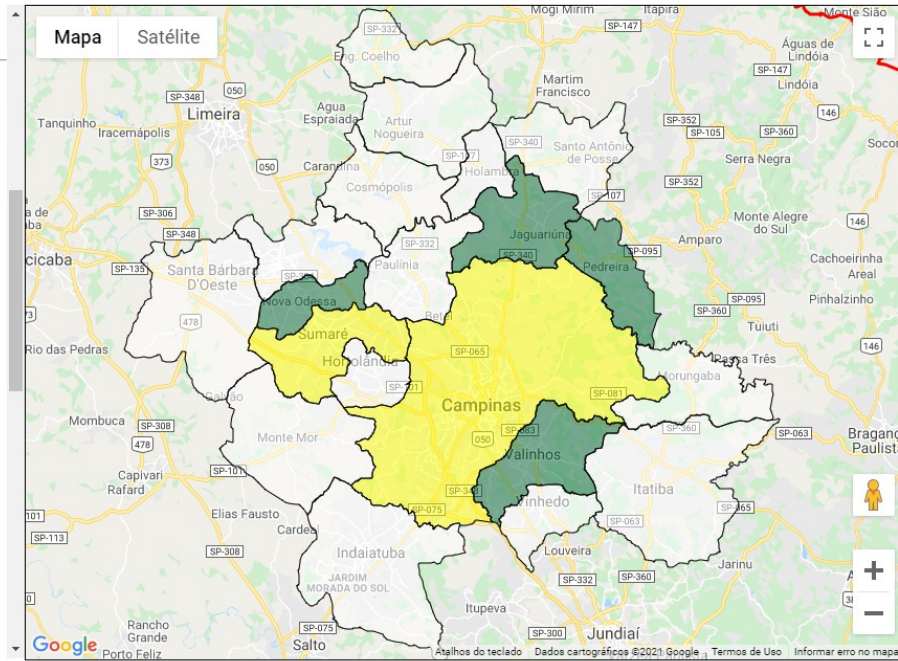

MENOR URA RMC - UMIDADE RELATIVA DO AR

MAPA TEMÁTICO : UMIDADE RELATIVA DO AR :

• Data 05 / 11 / 2021

I-5

Municípios :

- * AMERICANA : 0%
- * ARTUR NOGUEIRA : 0%
- * CAMPINAS : 23.9%
- * COSMÓPOLIS : 0%
- * ENGENHEIRO COELHO : 0%
- * HOLAMBRA : 0%
- * HORTOLÂNDIA : 0%
- * INDAIATUBA : 0%
- * ITATIBA : 0%
- * JAGUARIÚNA : 36.9%
- * MONTE MOR : 0%
- * MORUNGABA : 0%
- * NOVA ODESSA : 34.1%
- * PAULÍNIA : 0%
- * PEDREIRA : 40.7%
- * SANTA BÁRBARA D OESTE : 0%
- * SANTO ANTÔNIO DE POSSE : 0%
- * SUMARÉ : 27.7%
- * VALINHOS : 36.4%
- * VINHEDO : 0%

I-8

Legenda :

Emergência Alerta Atenção Observação