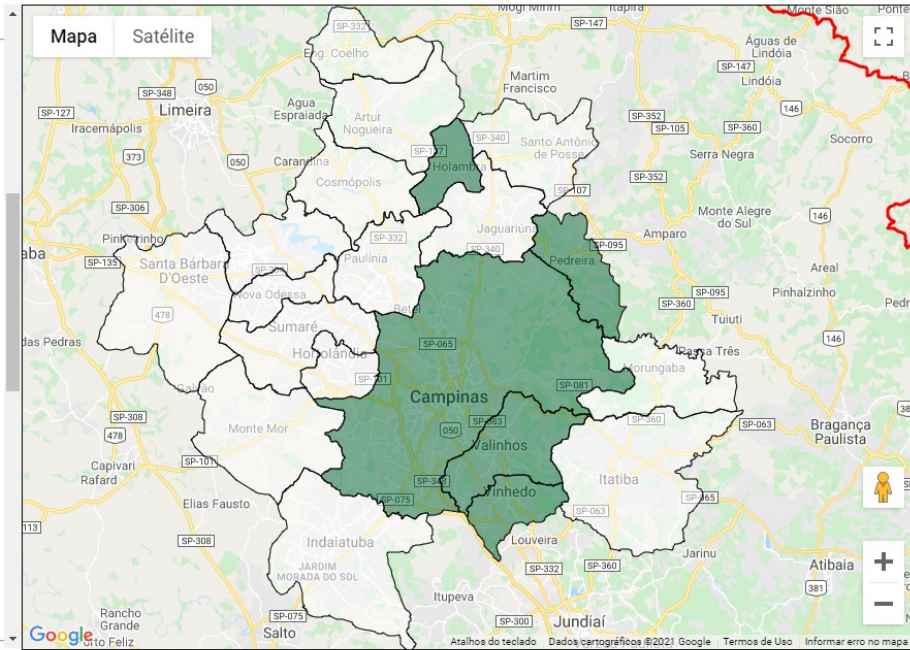

MENOR URA RMC - UMIDADE RELATIVA DO AR

MAPA TEMÁTICO : UMIDADE RELATIVA DO AR :

Data 25 / 10 / 2021 Pesquisar

I-5

Municípios :

- * AMERICANA : 0%
- * ARTUR NOGUEIRA : 0%
- * CAMPINAS : 43.0%
- * COSMÓPOLIS : 0%
- * ENGENHEIRO COELHO : 0%
- * HOLAMBRA : 63.1%
- * HORTOLÂNDIA : 0%
- * INDIATUBA : 0%
- * ITATIBA : 0%
- * JAGUARIÚNA : 0%
- * MONTE MOR : 0%
- * MORUNGABA : 0%
- * NOVA ODESSA : 0%
- * PAULÍNIA : 0%
- * PEDREIRA : 63.8%
- * SANTA BÁRBARA D OESTE : 0%
- * SANTO ANTÔNIO DE POSSE : 0%
- * SUMARÉ : 0%
- * VALINHOS : 53.8%
- * VINHEDO : 64.5%

I-8

Legenda :