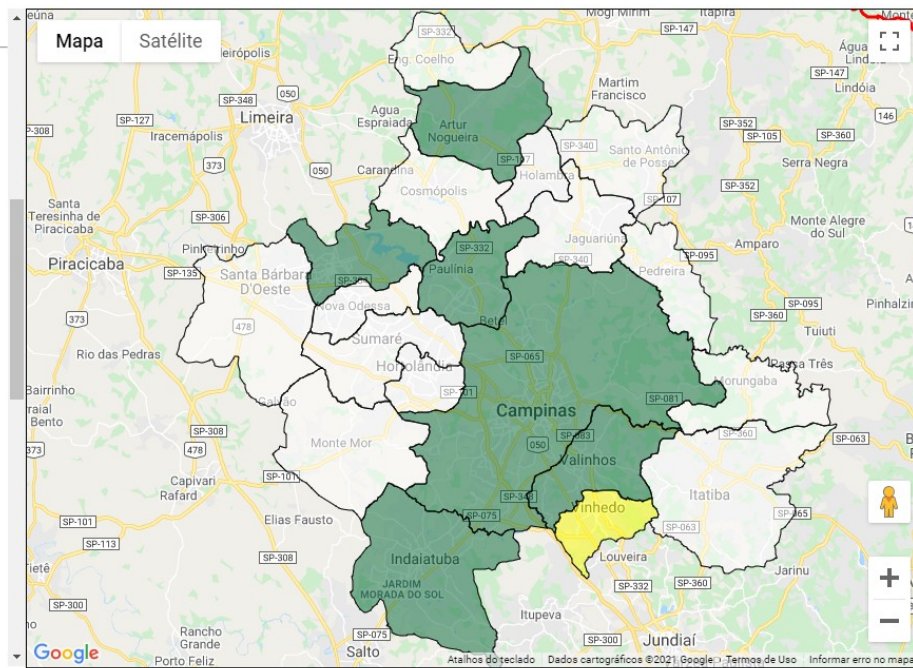

MENOR URA RMC - UMIDADE RELATIVA DO AR

MAPA TEMÁTICO : UMIDADE RELATIVA DO AR. :

• Data 24 / 10 / 2021 Pesquisar

I-5

Municípios :

- * AMERICANA : 74.9%
- * ARTUR NOGUEIRA : 75.8%
- * CAMPINAS : 37.8%
- * COSMÓPOLIS : 0%
- * ENGENHEIRO COELHO : 0%
- * HOLAMBRA : 0%
- * HORTOLÂNDIA : 0%
- * INDAIATUBA : 65.4%
- * ITATIBA : 0%
- * JAGUARIÚNA : 0%
- * MONTE MOR : 0%
- * MORUNGABA : 0%
- * NOVA ODESSA : 0%
- * PAULÍNIA : 82.8%
- * PEDREIRA : 0%
- * SANTA BÁRBARA D OESTE : 0%
- * SANTO ANTÔNIO DE POSSE : 0%
- * SUMARÉ : 0%
- * VALINHOS : 73.5%
- * VINHEDO : 27.0%

I-8

Legenda :

Emergência Alerta Atenção Observação