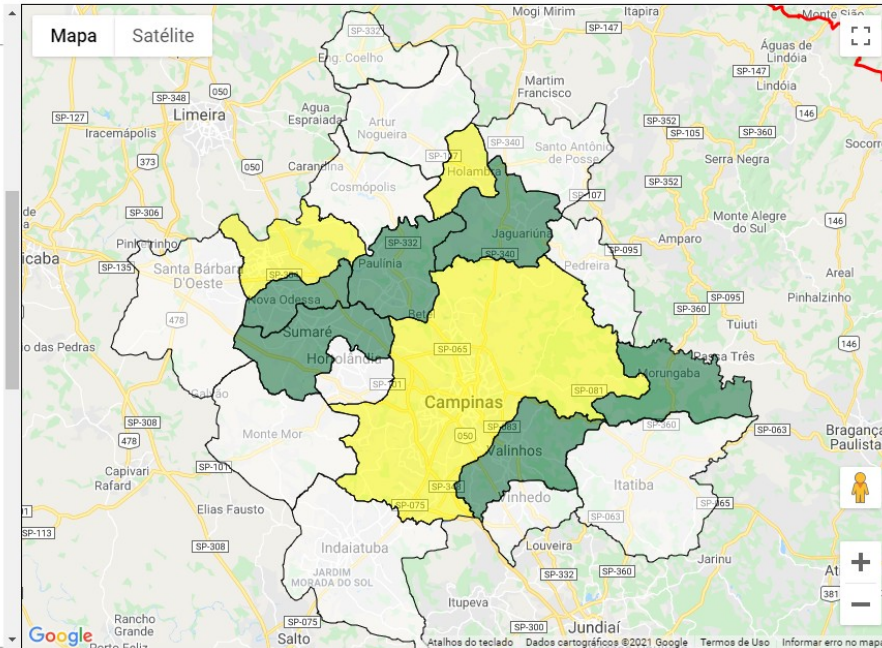

MENOR URA RMC - UMIDADE RELATIVA DO AR

MAPA TEMÁTICO : UMIDADE RELATIVA DO AR. :

• Data 13 / 10 / 2021 Pesquisar

I-5

Municípios :

- * AMERICANA : 28.7%
- * ARTUR NOGUEIRA : 0%
- * CAMPINAS : 21.5%
- * COSMÓPOLIS : 0%
- * ENGENHEIRO COELHO : 0%
- * HOLAMBRA : 25.1%
- * HORTOLÂNDIA : 0%
- * INDAIATUBA : 0%
- * ITATIBA : 0%
- * JAGUARIÚNA : 36.5%
- * MONTE MOR : 0%
- * MORUNGABA : 43.5%
- * NOVA ODESSA : 39.9%
- * PAULÍNIA : 36.6%
- * PEDREIRA : 0%
- * SANTA BÁRBARA D OESTE : 0%
- * SANTO ANTÔNIO DE POSSE : 0%
- * SUMARÉ : 35.1%
- * VALINHOS : 32.8%
- * VINHEDO : 0%

I-8

Legenda :

Emergência Alerta Atenção Observação