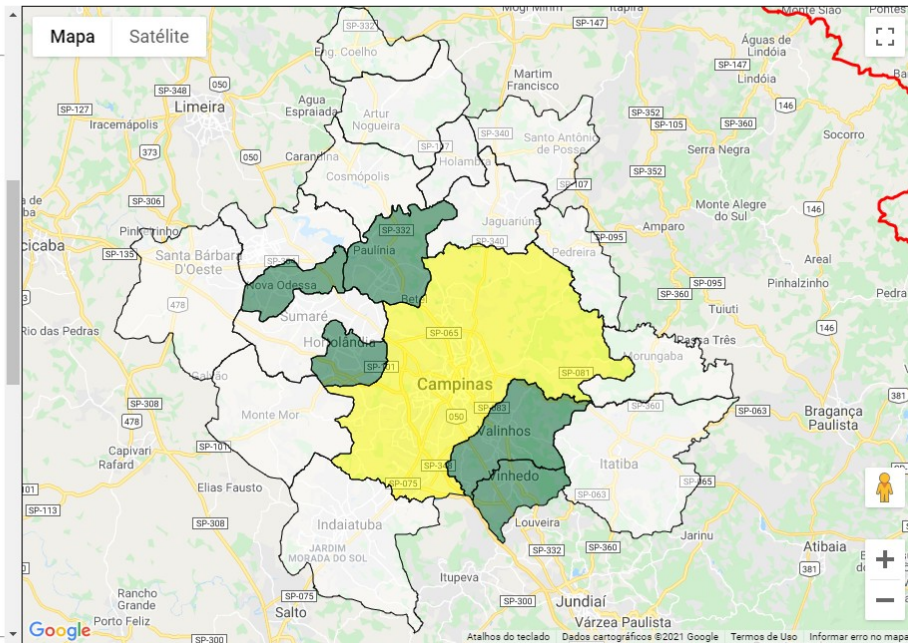

MENOR URA RMC - UMIDADE RELATIVA DO AR

MAPA TEMÁTICO : UMIDADE RELATIVA DO AR :

• Data 03 / 10 / 2021

I-5

Municípios :

- * AMERICANA : 0%
- * ARTUR NOGUEIRA : 0%
- * CAMPINAS : 23.5%
- * COSMÓPOLIS : 0%
- * ENGENHEIRO COELHO : 0%
- * HOLAMBRA : 0%
- * HORTOLÂNDIA : 37.0%
- * INDAIATUBA : 0%
- * ITATIBA : 0%
- * JAGUARIÚNA : 0%
- * MONTE MOR : 0%
- * MORUNGABA : 0%
- * NOVA ODESSA : 57.3%
- * PAULÍNIA : 79.5%
- * PEDREIRA : 0%
- * SANTA BÁRBARA D OESTE : 0%
- * SANTO ANTÔNIO DE POSSE : 0%
- * SUMARÉ : 0%
- * VALINHOS : 38.5%
- * VINHEDO : 39.7%

I-8

Legenda :