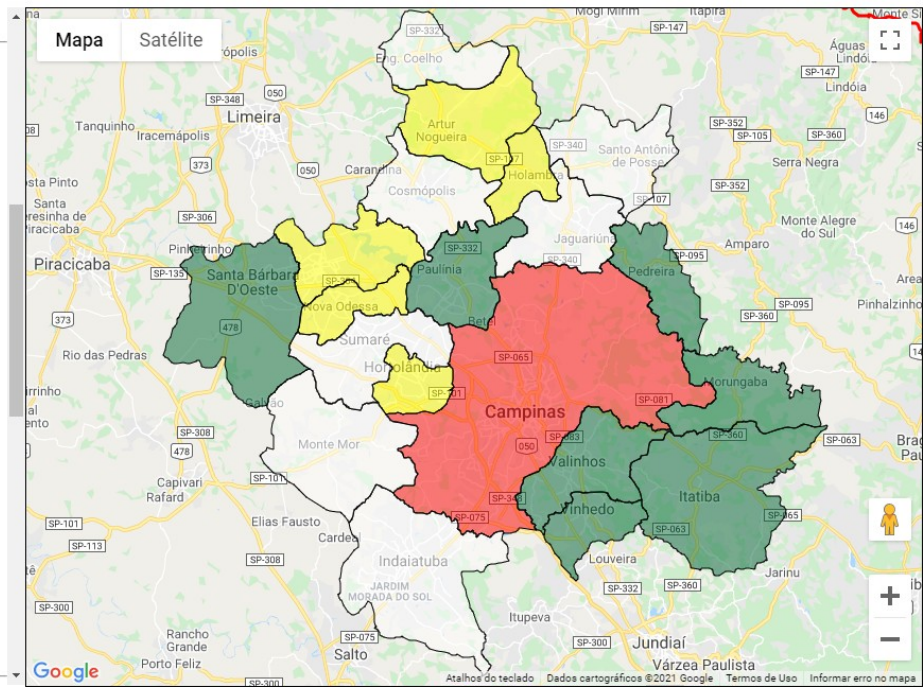

MENOR URA RMC - UMIDADE RELATIVA DO AR

MAPA TEMÁTICO : UMIDADE RELATIVA DO AR. :

Data 29 / 09 / 2021 Pesquisar

- I-5
- Municípios :
- * AMERICANA : 22.3%
- * ARTUR NOGUEIRA : 28.8%
- * CAMPINAS : 17.1%
- * COSMÓPOLIS : 0%
- * ENGENHEIRO COELHO : 0%
- * HOLAMBRA : 24.0%
- * HORTOLÂNDIA : 28.5%
- * INDAIATUBA : 0%
- * ITATIBA : 38.6%
- * JAGUARIÚNA : 0%
- * MORUNGABA : 33.4%
- * NOVA ODESSA : 22.5%
- * PAULÍNIA : 30.2%
- * PEDREIRA : 31.7%
- * SANTA BÁRBARA D OESTE : 31.4%
- * SANTO ANTÔNIO DE POSSE : 0%
- * SUMARÉ : 0%
- * VALINHOS : 31.9%
- * VINHEDO : 31.6%
- I-8

Legenda : Emergência Alerta Atenção Observação