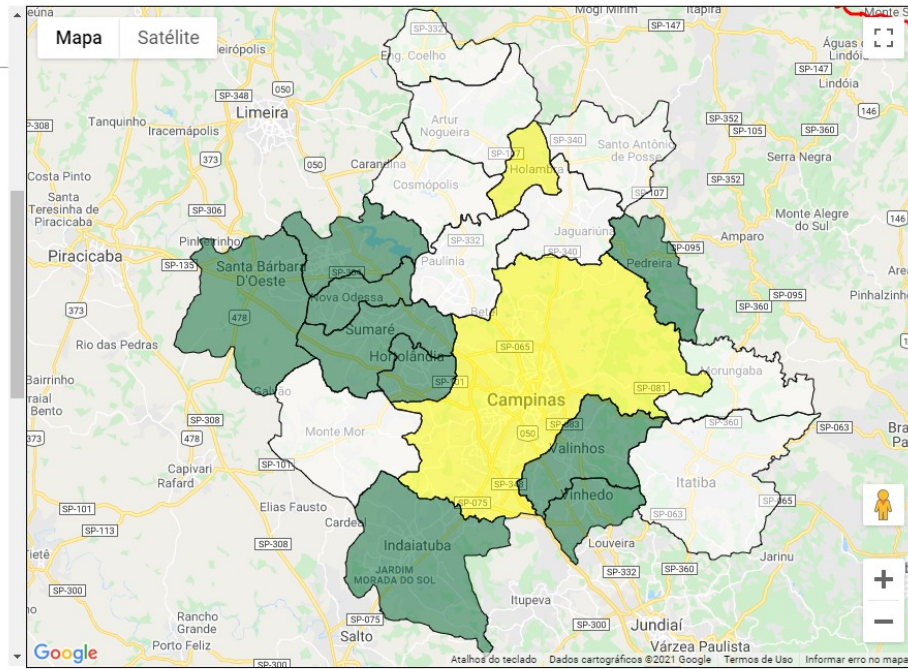

MENOR URA RMC - UMIDADE RELATIVA DO AR

MAPA TEMÁTICO : UMIDADE RELATIVA DO AR :

• Data / /

I-5

Municípios :

- * AMERICANA : 32.8%
- * ARTUR NOGUEIRA : 0%
- * CAMPINAS : 28.1%
- * COSMÓPOLIS : 0%
- * ENGENHEIRO COELHO : 0%
- * HOLAMBRA : 27.1%
- * HORTOLÂNDIA : 40.2%
- * INDAIATUBA : 38.4%
- * ITATIBA : 0%
- * JAGUARIÚNA : 0%
- * MONTE MOR : 0%
- * MORUNGABA : 0%
- * NOVA ODESSA : 48.4%
- * PAULÍNIA : 0%
- * PEDREIRA : 45.1%
- * SANTA BÁRBARA D OESTE : 43.4%
- * SANTO ANTÔNIO DE POSSE : 0%
- * SUMARÉ : 39.8%
- * VALINHOS : 42.3%
- * VINHEDO : 48.8%

I-8

Legenda :