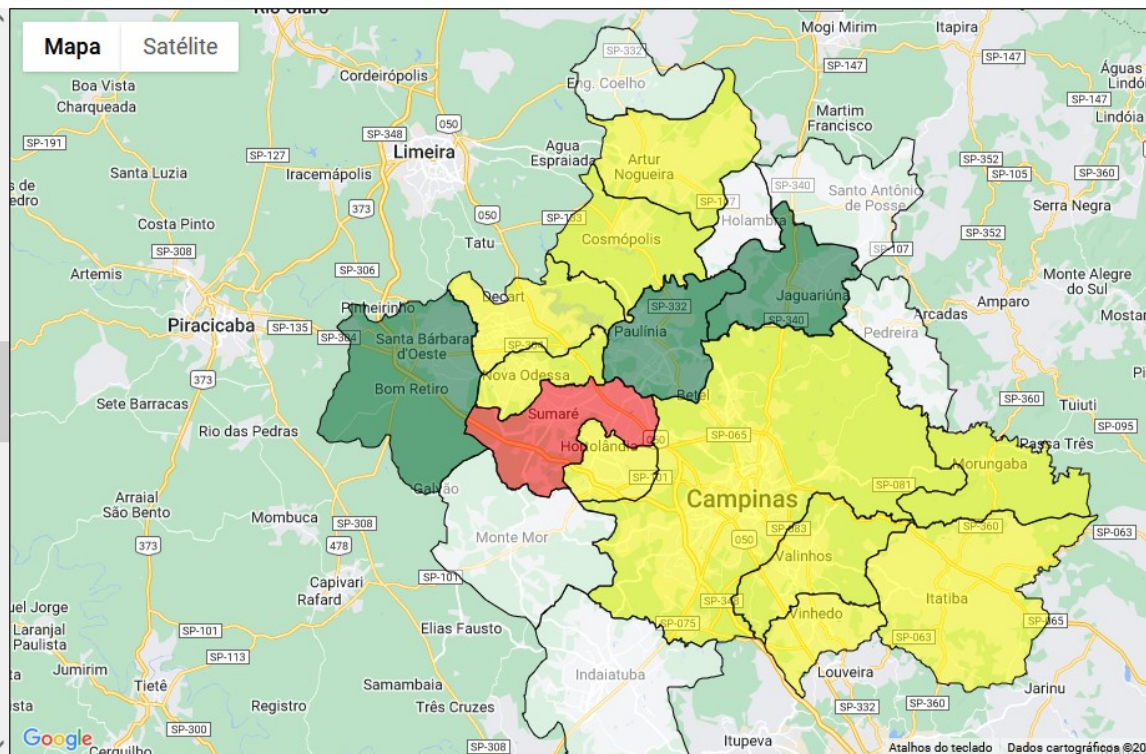

MENOR URA RMC - UMIDADE RELATIVA DO AR

MAPA TEMÁTICO : UMIDADE RELATIVA DO AR..... :

Data 17 / 09 / 2023 Pesquisar

I-5

Municípios :

- * AMERICANA : 23.6%
- * ARTUR NOGUEIRA : 29.9%
- * CAMPINAS : 20.6%
- * COSMÓPOLIS : 28.7%
- * ENGENHEIRO COELHO : 0%
- * HOLAMBRA : 0%
- * HORTOLÂNDIA : 27.0%
- * INDATUBA : 0%
- * ITATIBA : 26.5%
- * JAGUARIÚNA : 30.4%
- * MONTE MOR : 0%
- * MORUNGABA : 29.8%
- * NOVA ODESSA : 25.0%
- * PAULÍNIA : 31.3%
- * PEDREIRA : 0%
- * SANTA BÁRBARA D OESTE : 30.7%
- * SANTO ANTÔNIO DE POSSE : 0%
- * SUMARÉ : 18.7%
- * VALINHOS : 26.8%
- * VINHEDO : 28.6%

Legenda :

Emergência

Alerta

Atenção

Observação