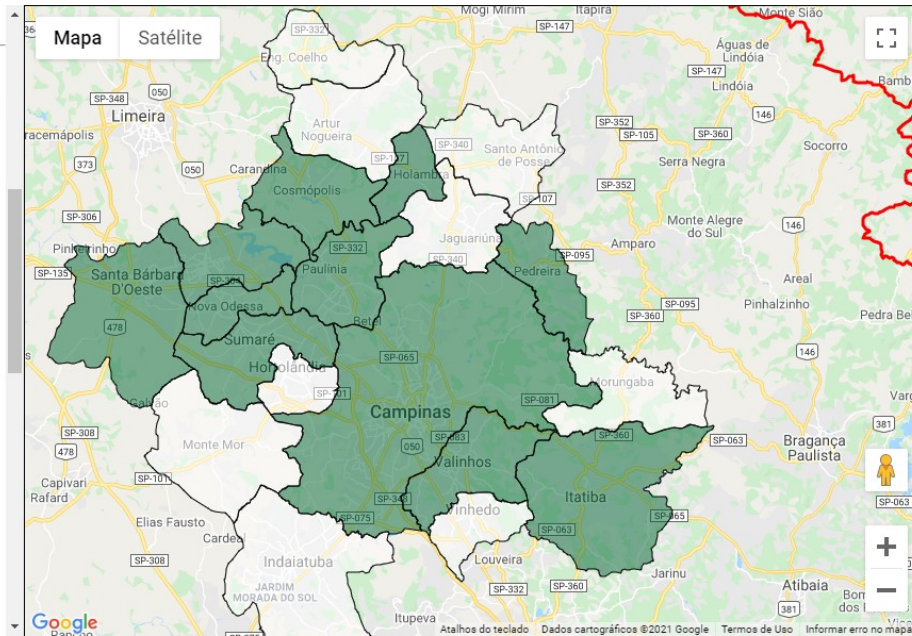

MENOR URA RMC - UMIDADE RELATIVA DO AR

MAPA TEMÁTICO : UMIDADE RELATIVA DO AR :

• Data 16 / 09 / 2021

I-5

Municípios :

- * AMERICANA : 50.1%
- * ARTUR NOGUEIRA : 0%
- * CAMPINAS : 38.3%
- * COSMÓPOLIS : 46.8%
- * ENGENHEIRO COELHO : 0%
- * HOLAMBRA : 52.1%
- * HORTOLÂNDIA : 0%
- * INDAIATUBA : 0%
- * ITATIBA : 67.9%
- * JAGUARIÚNA : 0%
- * MORUNGABA : 0%
- * NOVA ODESSA : 50.4%
- * PAULÍNIA : 58.4%
- * PEDREIRA : 62.1%
- * SANTA BÁRBARA D OESTE : 0%
- * SANTO ANTÔNIO DE POSSE : 0%
- * SUMARÉ : 54.4%
- * VALINHOS : 55.6%
- * VINHEDO : 0%

Legenda :

Emergência Alerta Atenção Observação