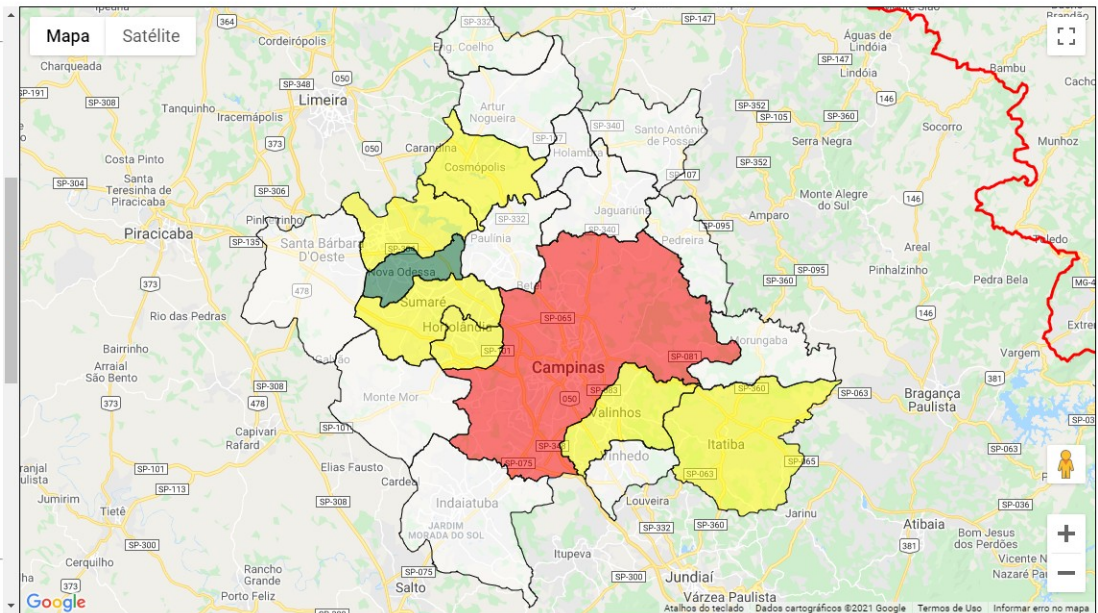

# MENOR URA RMC - UMIDADE RELATIVA DO AR

MAPA TEMÁTICO : UMIDADE RELATIVA DO AR. :

• Data 12 / 09 / 2021  Pesquisar

I-5

Municípios :

- \* AMERICANA : 22.2%
- \* ARTUR NOGUEIRA : 0%
- \* CAMPINAS : 15.1%
- \* COSMÓPOLIS : 26.9%
- \* ENGENHEIRO COELHO : 0%
- \* HOLAMBRA : 0%
- \* HORTOLÂNDIA : 24.7%
- \* INDAIATUBA : 0%
- \* ITATIBA : 26.9%
- \* JAGUARIÚNA : 0%
- \* MONTE MOR : 0%
- \* MORUNGABA : 0%
- \* NOVA ODESSA : 30.1%
- \* PAULÍNIA : 0%
- \* PEDREIRA : 0%
- \* SANTA BÁRBARA D OESTE : 0%
- \* SANTO ANTÔNIO DE POSSE : 0%
- \* SUMARÉ : 26.0%
- \* VALINHOS : 28.3%
- \* VINHEDO : 0%

I-8

Municípios :

- \* FERNANDÓPOLIS : 0%
- \* IAIACÁ : 0%

Legenda :

Emergência    Alerta    Atenção    Observação