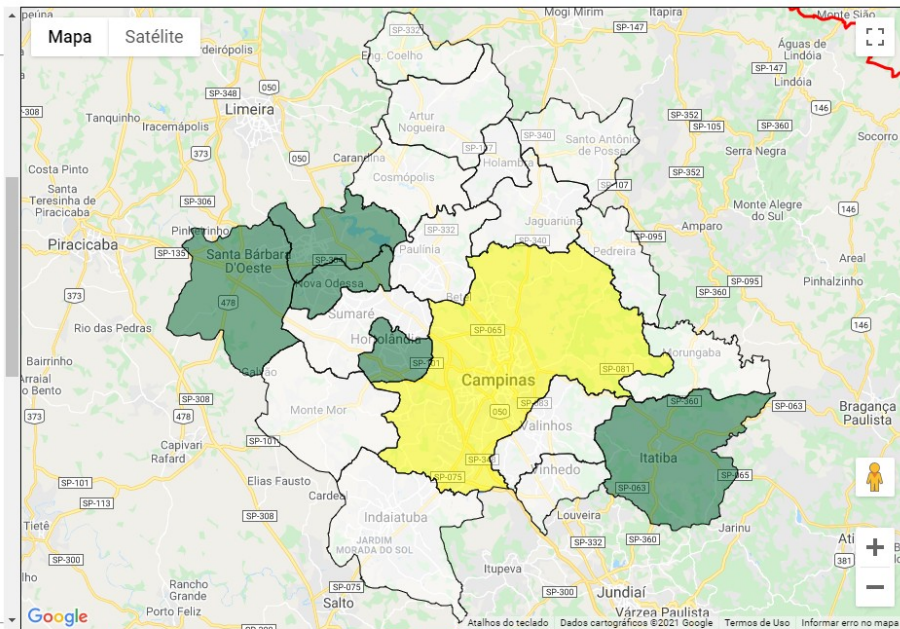

MENOR URA RMC - UMIDADE RELATIVA DO AR

MAPA TEMÁTICO : UMIDADE RELATIVA DO AR. :

• Data / /

I-5

Municípios :

- * AMERICANA : 32.7%
- * ARTUR NOGUEIRA : 0%
- * CAMPINAS : 24.1%
- * COSMÓPOLIS : 0%
- * ENGENHEIRO COELHO : 0%
- * HOLAMBRA : 0%
- * HORTOLÂNDIA : 35.8%
- * INDAIATUBA : 0%
- * ITATIBA : 37.6%
- * JAGUARIUNA : 0%
- * MONTE MOR : 0%
- * MORUNGABA : 0%
- * NOVA ODESSA : 59.4%
- * PAULÍNIA : 0%
- * PEDREIRA : 0%
- * SANTA BÁRBARA D OESTE : 42.7%
- * SANTO ANTÔNIO DE POSSE : 0%
- * SUMARÉ : 0%
- * VALINHOS : 0%
- * VINHEDO : 0%

I-8

Legenda :

Emergência Alerta Atenção Observação