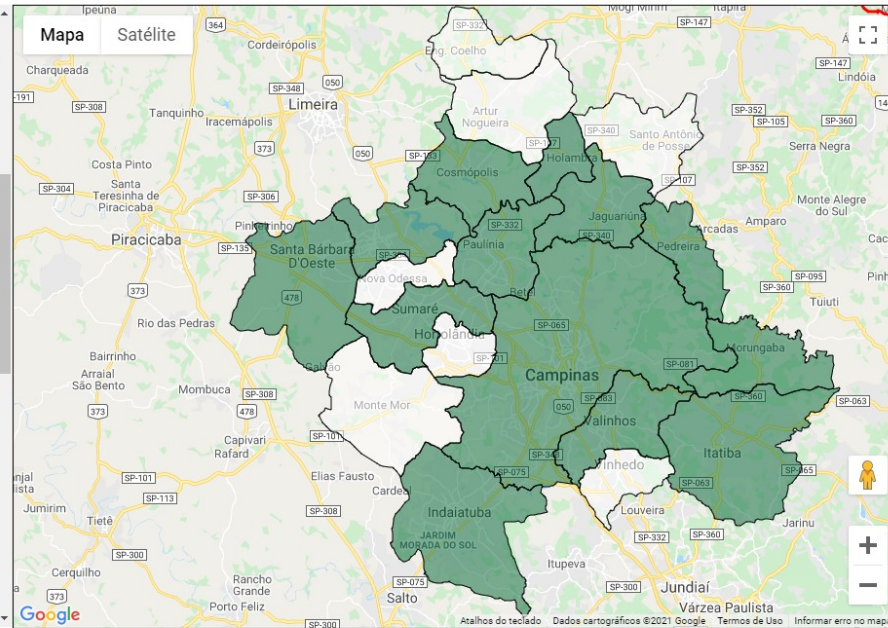

MENOR URA RMC - UMIDADE RELATIVA DO AR

MAPA TEMÁTICO : UMIDADE RELATIVA DO AR. :

• Data 10 / 09 / 2021

I-5

Municípios :

- * AMERICANA : 57.0%
- * ARTUR NOGUEIRA : 0%
- * CAMPINAS : 49.9%
- * COSMÓPOLIS : 57.9%
- * ENGENHEIRO COELHO : 0%
- * HOLAMBRA : 61.0%
- * HORTOLÂNDIA : 0%
- * INDAIATUBA : 60.6%
- * ITATIBA : 68.1%
- * JAGUARIÚNA : 57.8%
- * MONTE MOR : 0%
- * MORUNGABA : 70.1%
- * NOVA ODESSA : 0%
- * PAULÍNIA : 70.4%
- * PEDREIRA : 66.5%
- * SANTA BÁRBARA D OESTE : 64.8%
- * SANTO ANTÔNIO DE POSSE : 0%
- * SUMARÉ : 61.2%
- * VALINHOS : 66.5%
- * VINHEDO : 0%

I-8

Legenda :

Emergência Alergia Atenção Observação