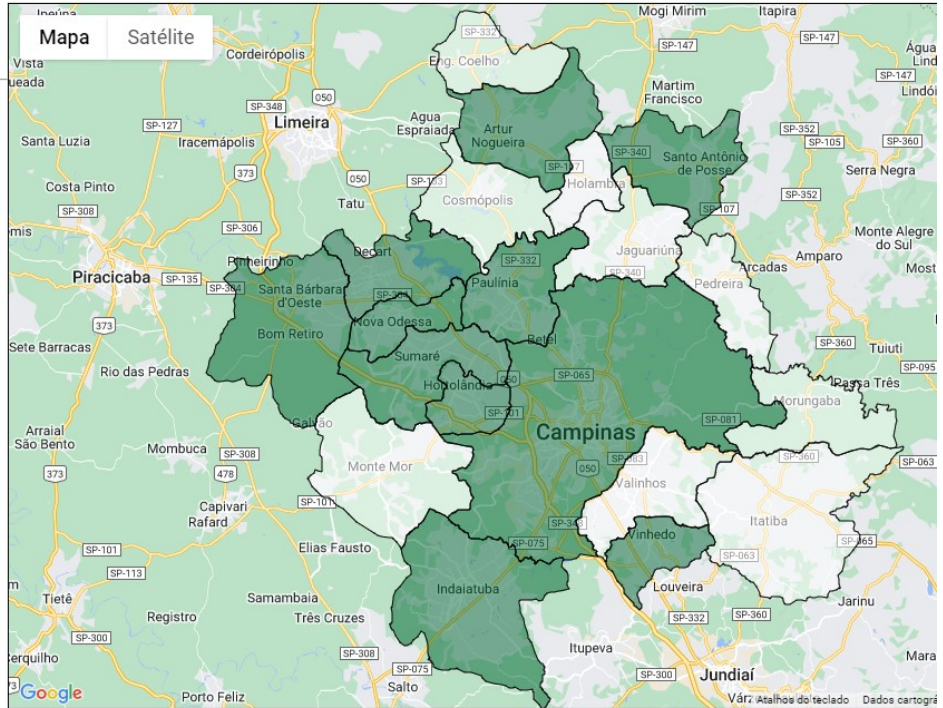

MENOR URA RMC - UMIDADE RELATIVA DO AR

MAPA TEMÁTICO : UMIDADE RELATIVA DO AR..... :

• Data / /

■ I-5

Municípios :

- * AMERICANA : 32.2%
- * ARTUR NOGUEIRA : 40.4%
- * CAMPINAS : 32.0%
- * COSMÓPOLIS : 0%
- * ENGENHEIRO COELHO : 0%
- * HOLAMBRA : 0%
- * HORTOLÂNDIA : 38.7%
- * INDAIATUBA : 31.6%
- * ITATIBA : 0%
- * JAGUARIÚNA : 0%
- * MONTE MOR : 0%
- * MORUNGABA : 0%
- * NOVA ODESSA : 37.2%
- * PAULÍNIA : 40.9%
- * PEDREIRA : 0%
- * SANTA BÁRBARA D OESTE : 43.9%
- * SANTO ANTÔNIO DE POSSE : 43.0%
- * SUMARÉ : 34.0%
- * VALINHOS : 0%
- * VINHEDO : 40.0%

Legenda :

Emergência Alerta Atenção Observação