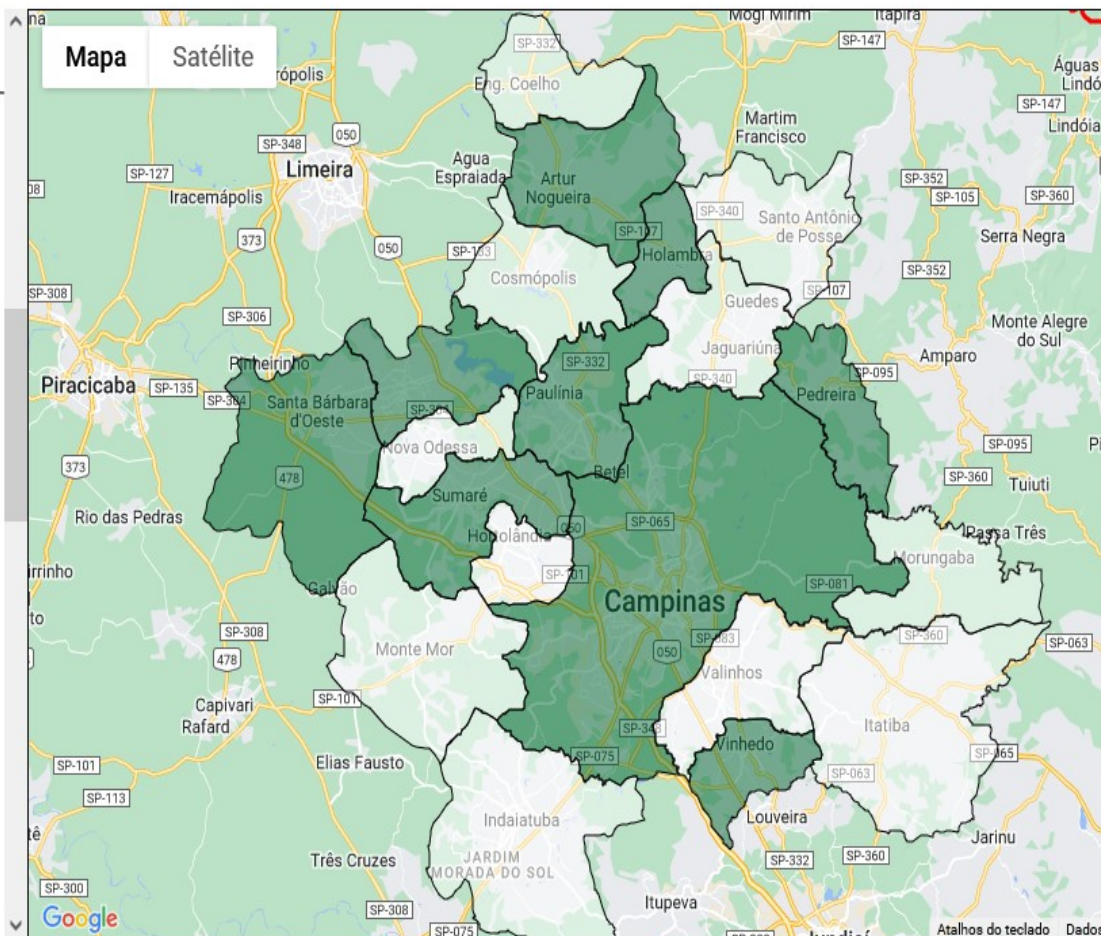

MENOR URA RMC - UMIDADE RELATIVA DO AR

MAPA TEMÁTICO : UMIDADE RELATIVA DO AR :

• Data 23 / 11 / 2022  Pesquisar

I-5

Municípios :

- * AMERICANA : 42.7%
- * ARTUR NOGUEIRA : 47.0%
- * CABREÚVA : 0%
- * CAMPINAS : 42.8%
- * COSMÓPOLIS : 0%
- * ENGENHEIRO COELHO : 0%
- * HOLAMBRA : 55.1%
- * HORTOLÂNDIA : 0%
- * INDAIATUBA : 0%
- * ITATIBA : 0%
- * JAGUARIÚNA : 0%
- * MONTE MOR : 0%
- * MORUNGABA : 0%
- * NOVA ODESSA : 0%
- * PAULÍNIA : 50.6%
- * PEDREIRA : 41.3%
- * SANTA BÁRBARA D OESTE : 51.8%
- * SANTO ANTÔNIO DE POSSE : 0%
- * SUMARÉ : 36.3%
- * VALINHOS : 0%
- * VINHEDO : 53.2%

Legenda :