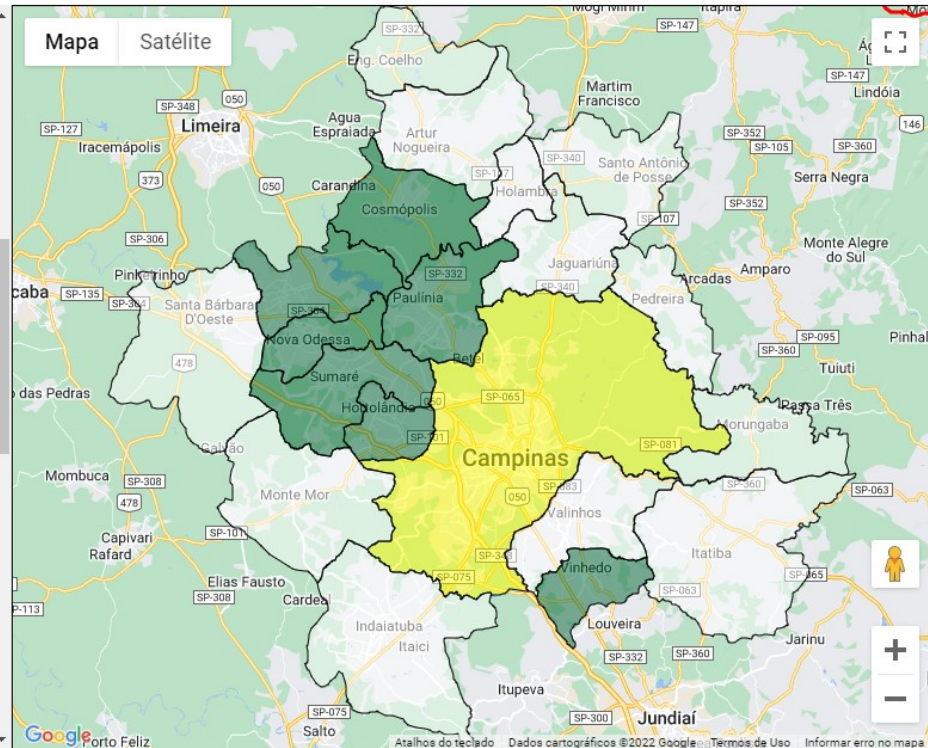

MENOR URA RMC - UMIDADE RELATIVA DO AR

MAPA TEMÁTICO : UMIDADE RELATIVA DO AR. :

• Data 14 / 05 / 2022

- Municípios :**
- * AMERICANA : 35.8%
 - * ARTUR NOGUEIRA : 0%
 - * CAMPINAS : 28.6%
 - * COSMÓPOLIS : 39.7%
 - * ENGENHEIRO COELHO : 0%
 - * HOLAMBRA : 0%
 - * HORTOLÂNDIA : 44.0%
 - * INDAIATUBA : 0%
 - * ITATIBA : 0%
 - * JAGUARIÚNA : 0%
 - * MONTE MOR : 0%
 - * MORUNGABA : 0%
 - * NOVA ODESSA : 42.2%
 - * PAULÍNIA : 50.9%
 - * PEDREIRA : 0%
 - * SANTA BÁRBARA D OESTE : 0%
 - * SANTO ANTÔNIO DE POSSE : 0%
 - * SUMARÉ : 37.2%
 - * VALINHOS : 0%
 - * VINHEDO : 42.6%

1-8

Legenda : Emergência Alerta Atenção Observação