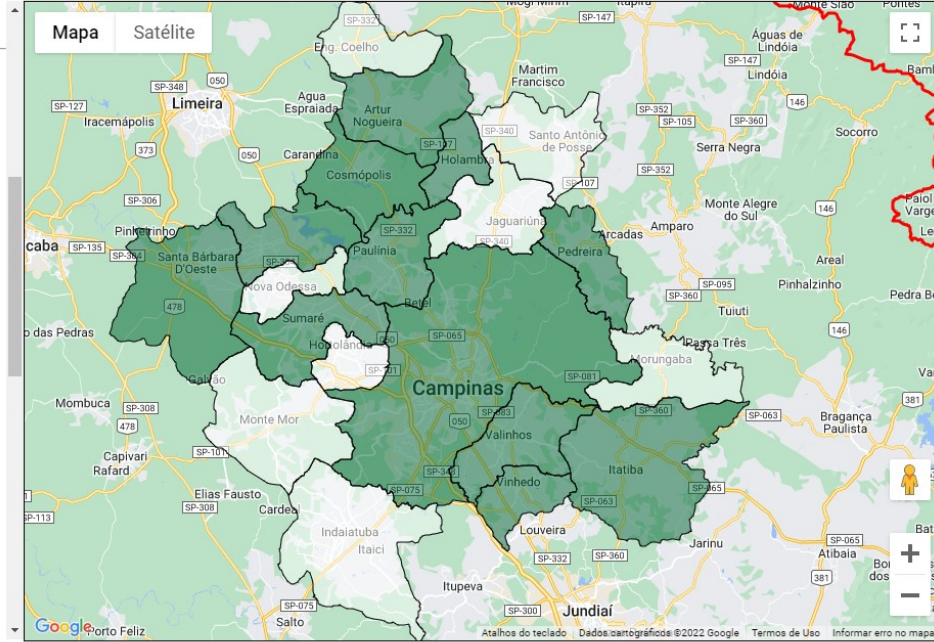

MENOR URA RMC - UMIDADE RELATIVA DO AR

MAPA TEMÁTICO : UMIDADE RELATIVA DO AR :

Data / /

I-5

Municípios :

- * AMERICANA : 100.0%
- * ARTUR NOGUEIRA : 61.7%
- * CAMPINAS : 35.6%
- * COSMÓPOLIS : 55.8%
- * ENGENHEIRO COELHO : 0%
- * HOLAMBRA : 69.0%
- * HORTOLÂNDIA : 0%
- * INDAIATUBA : 0%
- * ITATIBA : 55.4%
- * JAGUARIUNA : 0%
- * MONTE MOR : 0%
- * MORUNGABA : 0%
- * NOVA ODESSA : 0%
- * PAULÍNIA : 66.2%
- * PEDREIRA : 43.9%
- * SANTA BÁRBARA D OESTE : 62.3%
- * SANTO ANTÔNIO DE POSSE : 0%
- * SUMARÉ : 31.6%
- * VALINHOS : 59.5%
- * VINHEDO : 61.9%

I-8

Legenda :

Emergência

Alerta

Atenção

Observação