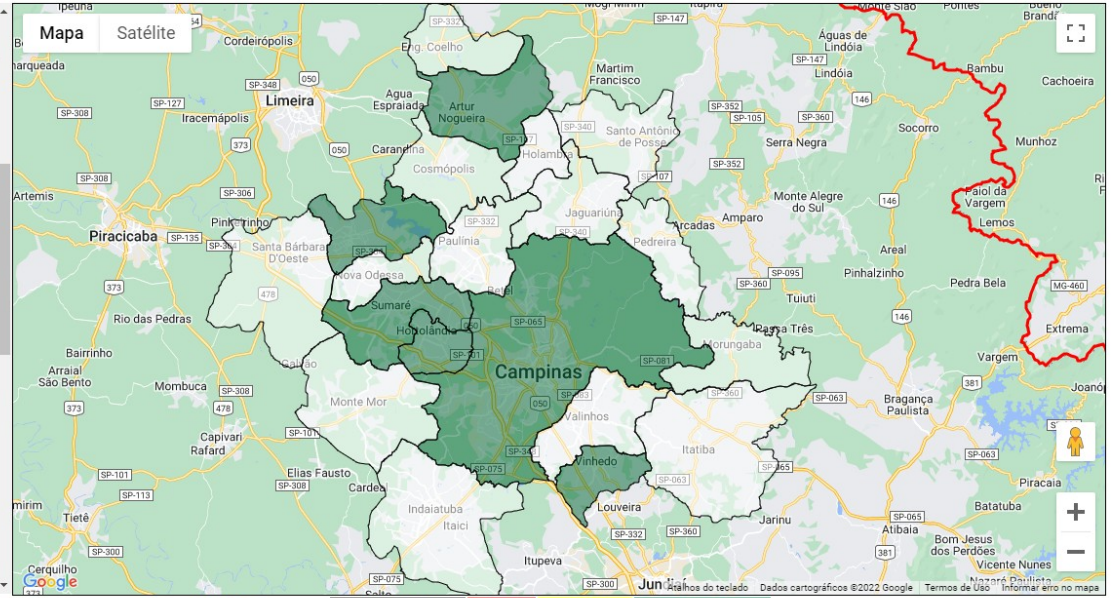

MENOR URA RMC - UMIDADE RELATIVA DO AR

MAPA TEMÁTICO : UMIDADE RELATIVA DO AR :

Data 30 / 04 / 2022 Pesquisar

I-5

Municípios :

- * AMERICANA : 52.0%
- * ARTUR NOGUEIRA : 51.6%
- * CAMPINAS : 41.1%
- * COSMÓPOLIS : 0%
- * ENGENHEIRO COELHO : 0%
- * HOLAMBRA : 0%
- * HORTOLÂNDIA : 52.3%
- * INDAIATUBA : 0%
- * ITATIBA : 0%
- * JAGUARIÚNA : 0%
- * MONTE MOR : 0%
- * MORUNGABA : 0%
- * NOVA ODESSA : 0%
- * PAULÍNIA : 0%
- * PEDREIRA : 0%
- * SANTA BÁRBARA D OESTE : 0%
- * SANTO ANTÔNIO DE POSSE : 0%
- * SUMARÉ : 50.0%
- * VALINHOS : 0%
- * VINHEDO : 67.0%

I-8

Legenda :

Emergência Alerta Atenção Observação