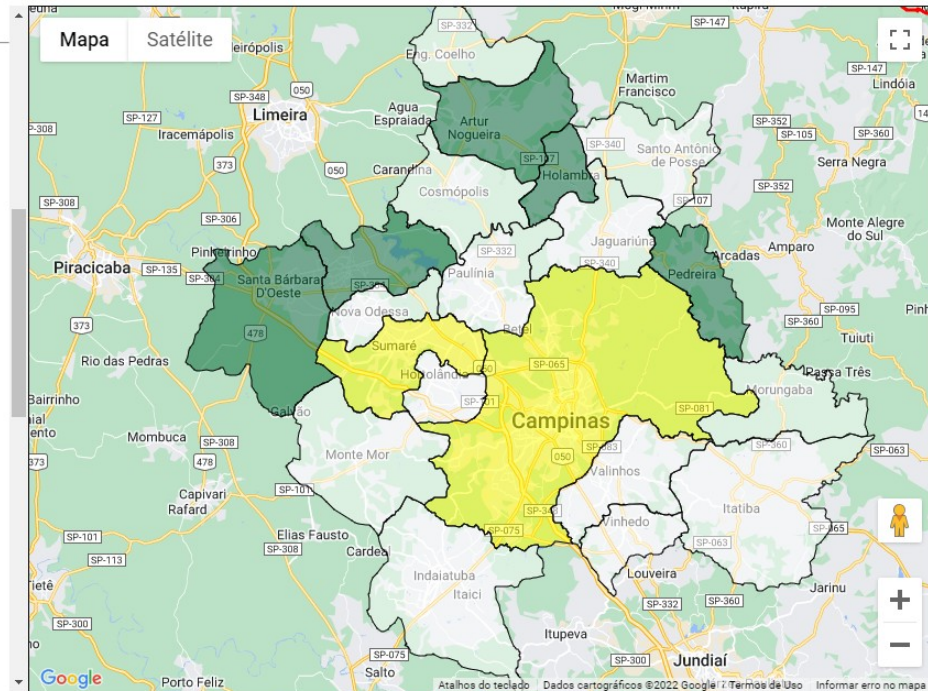

MENOR URA RMC - UMIDADE RELATIVA DO AR

MAPA TEMÁTICO : UMIDADE RELATIVA DO AR. :

Data 28 / 04 / 2022 Pesquisar

I-5

Municípios :

- * AMERICANA : 30.7%
- * ARTUR NOGUEIRA : 36.4%
- * CAMPINAS : 24.4%
- * COSMÓPOLIS : 0%
- * ENGENHEIRO COELHO : 0%
- * HOLAMBRA : 39.1%
- * HORTOLÂNDIA : 0%
- * INDAIATUBA : 0%
- * ITATIBA : 0%
- * JAGUARIUNA : 0%
- * MONTE MOR : 0%
- * MORUNGABA : 0%
- * NOVA ODESSA : 0%
- * PAULÍNIA : 0%
- * PEDREIRA : 44.6%
- * SANTA BÁRBARA D OESTE : 40.2%
- * SANTO ANTÔNIO DE POSSE : 0%
- * SUMARÉ : 28.0%
- * VALINHOS : 0%
- * VINHEDO : 0%

I-8

Legenda :

- Emergência
- Alerta
- Atenção
- Observação