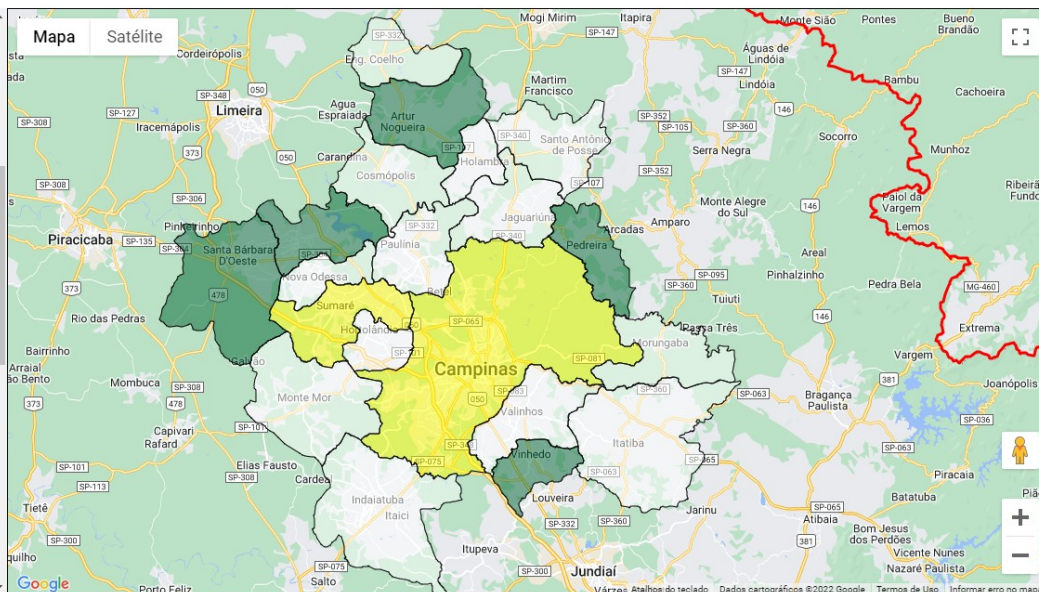

MENOR URA RMC - UMIDADE RELATIVA DO AR

MAPA TEMÁTICO : UMIDADE RELATIVA DO AR :

Data 27 / 04 / 2022

I-5

Municípios :

- * AMERICANA : 34.5%
- * ARTUR NOGUEIRA : 38.4%
- * CAMPINAS : 26.1%
- * COSMÓPOLIS : 0%
- * ENGENHEIRO COELHO : 0%
- * HOLAMBRA : 0%
- * HORTOLÂNDIA : 0%
- * INDAIATUBA : 0%
- * ITATIBA : 0%
- * JAGUARIÚNA : 0%
- * MONTE MOR : 0%
- * MORUNGABA : 0%
- * NOVA ODESSA : 0%
- * PAULÍNIA : 0%
- * PEDREIRA : 49.0%
- * SANTA BÁRBARA D OESTE : 41.7%
- * SANTO ANTÔNIO DE POSSE : 0%
- * SUMARÉ : 28.7%
- * VALINHOS : 0%
- * VINHEDO : 44.9%

I-8

Municípios :

Legenda :

- Emergência
- Atenção
- Observação