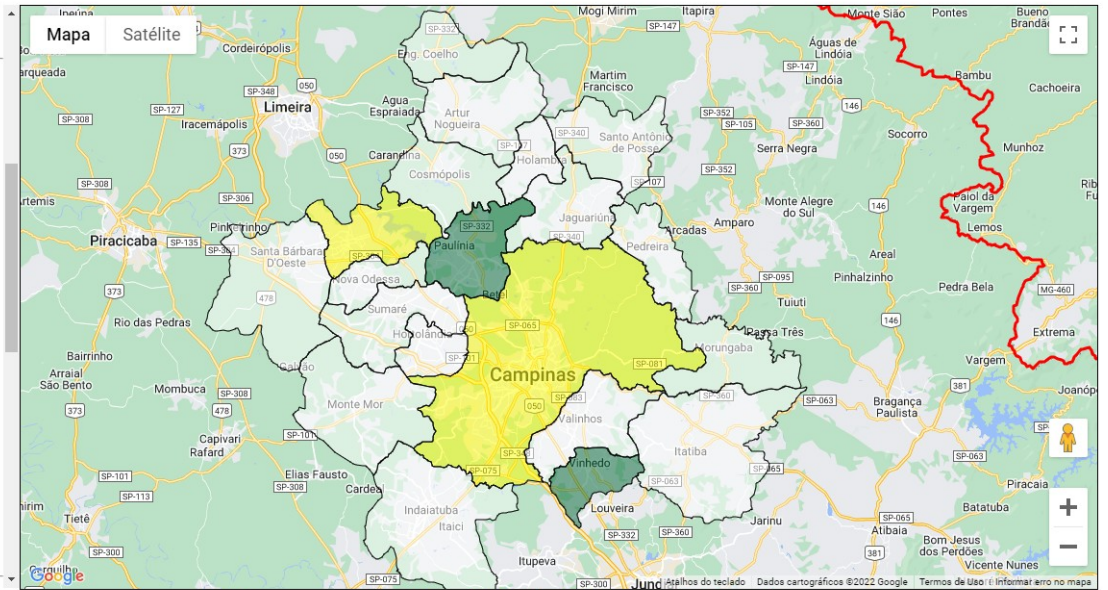

MENOR URA RMC - UMIDADE RELATIVA DO AR

MAPA TEMÁTICO : UMIDADE RELATIVA DO AR :

• Data [24] / [04] / 2022 [Pesquisar]

I-5

Municípios :

- * AMERICANA : 29.3%
- * ARTUR NOGUEIRA : 0%
- * CAMPINAS : 25.6%
- * COSMÓPOLIS : 0%
- * ENGENHEIRO COELHO : 0%
- * HOLAMBRA : 0%
- * HORTOLÂNDIA : 0%
- * INDAIATUBA : 0%
- * ITATIBA : 0%
- * JAGUARIÚNA : 0%
- * MONTE MOR : 0%
- * MORUNGABA : 0%
- * NOVA ODESSA : 0%
- * PAULÍNIA : 38.8%
- * PEDREIRA : 0%
- * SANTA BÁRBARA D OESTE : 0%
- * SANTO ANTÔNIO DE POSSE : 0%
- * SUMARÉ : 0%
- * VALINHOS : 0%
- * VINHEDO : 38.9%

I-8

Legenda :

Emergência Aberta Atenção Desconhecida