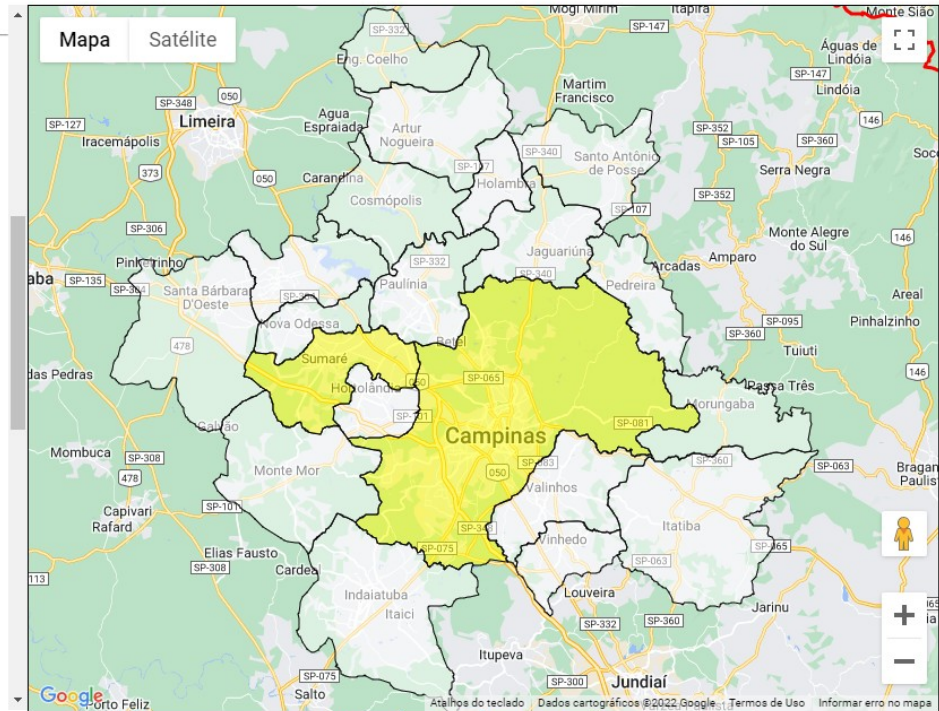

MENOR URA RMC - UMIDADE RELATIVA DO AR

MAPA TEMÁTICO : UMIDADE RELATIVA DO AR. :

• Data 21 / 04 / 2022 Pesquisar

I-5

Municípios :

- * AMERICANA : 0%
- * ARTUR NOGUEIRA : 0%
- * CAMPINAS : 21.4%
- * COSMÓPOLIS : 0%
- * ENGENHEIRO COELHO : 0%
- * HOLAMBRA : 0%
- * HORTOLÂNDIA : 0%
- * INDAIATUBA : 0%
- * ITATIBA : 0%
- * JAGUARIÚNA : 0%
- * MONTE MOR : 0%
- * MORUNGABA : 0%
- * NOVA ODESSA : 0%
- * PAULÍNIA : 0%
- * PEDREIRA : 0%
- * SANTA BÁRBARA D'OESTE : 0%
- * SANTO ANTÔNIO DE POSSE : 0%
- * SUMARÉ : 25.4%
- * VALINHOS : 0%
- * VINHEDO : 0%

I-8

Legenda :

- Emergência
- Alerta
- Atenção
- Observação