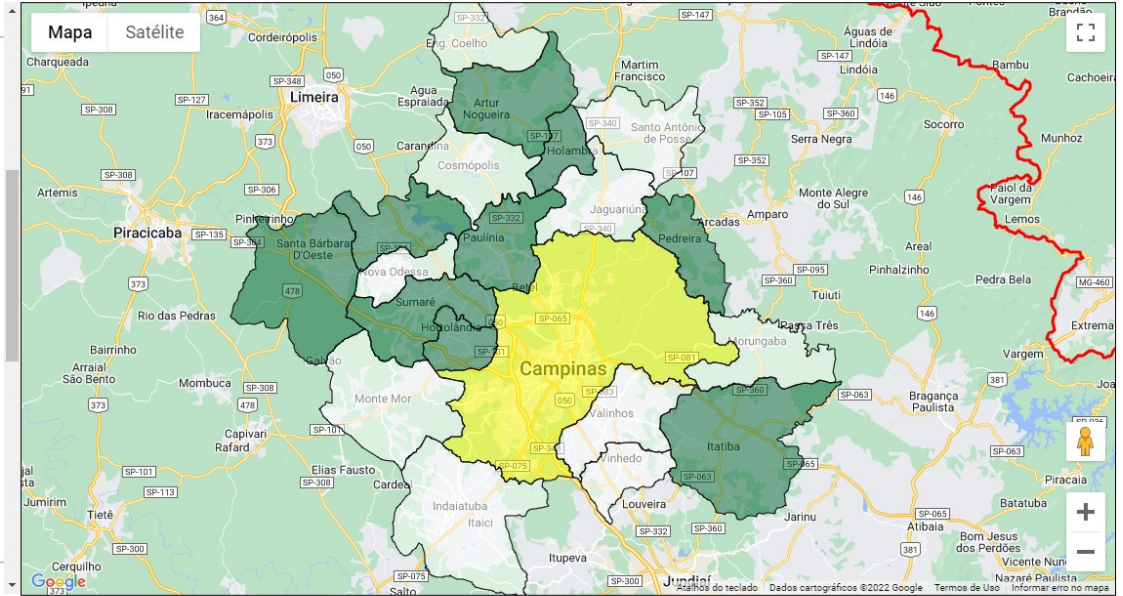

MENOR URA RMC - UMIDADE RELATIVA DO AR

MAPA TEMÁTICO : UMIDADE RELATIVA DO AR :

Data 20 / 04 / 2022 Pesquisar

I-5

Municípios :

- * AMERICANA : 32.1%
- * ARTUR NOGUEIRA : 37.2%
- * CAMPINAS : 27.7%
- * COSMÓPOLIS : 0%
- * ENGENHEIRO COELHO : 0%
- * HOLAMBRA : 45.1%
- * HORTOLÂNDIA : 40.6%
- * INDAIATUBA : 0%
- * ITATIBA : 41.7%
- * JAGUARIÚNA : 0%
- * MONTE MOR : 0%
- * MORUNGABA : 0%
- * NOVA ODESSA : 0%
- * PAULÍNIA : 41.6%
- * PEDREIRA : 51.1%
- * SANTA BÁRBARA D OESTE : 47.7%
- * SANTO ANTÔNIO DE POSSE : 0%
- * SUMARÉ : 39.9%
- * VALINHOS : 0%
- * VINHEDO : 0%

I-8

Municípios :

Legenda :

Emergência Alerta Atenção Observação