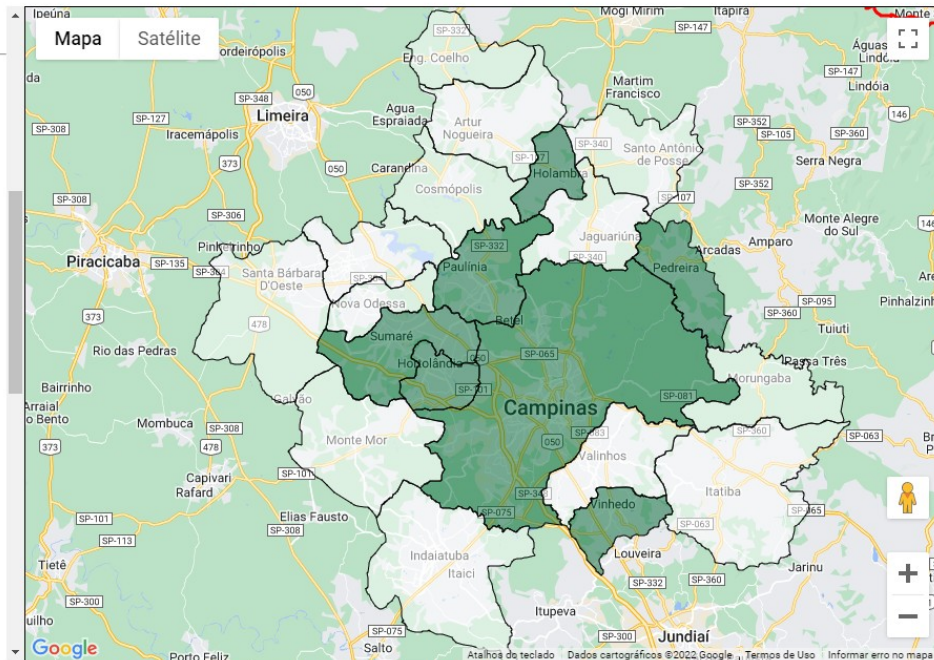

MENOR URA RMC - UMIDADE RELATIVA DO AR

MAPA TEMÁTICO : UMIDADE RELATIVA DO AR :

Data 04 / 04 / 2022 Pesquisar

I-5

Municípios :

- * AMERICANA : 0%
- * ARTUR NOGUEIRA : 0%
- * CAMPINAS : 33.3%
- * COSMÓPOLIS : 0%
- * ENGENHEIRO COELHO : 0%
- * HOLAMBRA : 50.0%
- * HORTOLÂNDIA : 46.3%
- * INDAIATUBA : 0%
- * ITATIBA : 0%
- * JAGUARIÚNA : 0%
- * MONTE MOR : 0%
- * MORUNGABA : 0%
- * NOVA ODESSA : 0%
- * PAULÍNIA : 55.1%
- * PEDREIRA : 46.9%
- * SANTA BÁRBARA D OESTE : 0%
- * SANTO ANTÔNIO DE POSSE : 0%
- * SUMARÉ : 38.2%
- * VALINHOS : 0%
- * VINHEDO : 52.7%

I-8

Legenda :