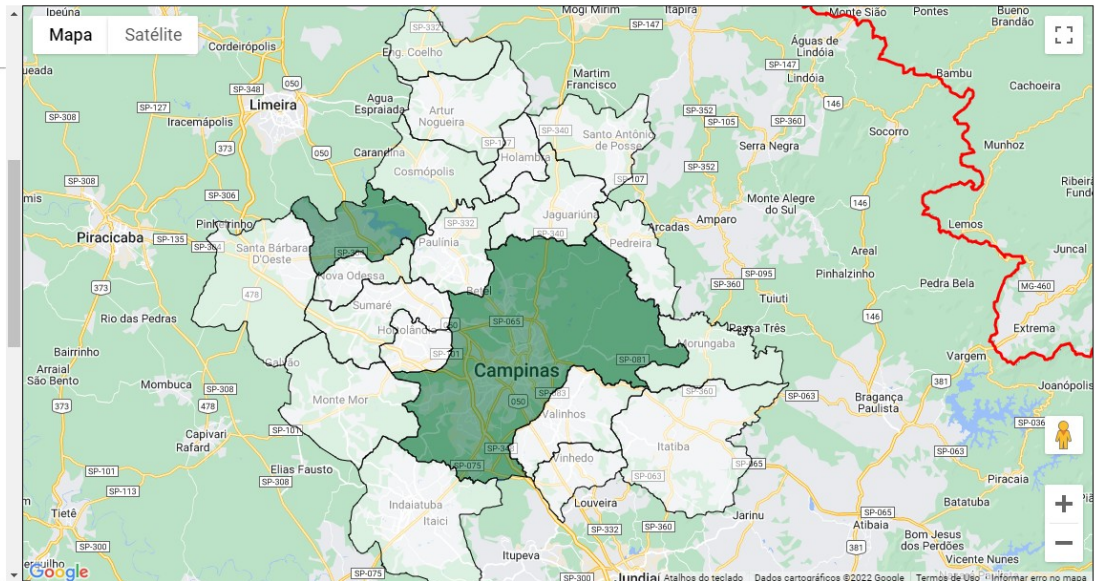

MENOR URA RMC - UMIDADE RELATIVA DO AR

MAPA TEMÁTICO : UMIDADE RELATIVA DO AR :

Data 03 / 04 / 2022 Pesquisar

Mapa Satélite

1-5

Municípios :

- * AMERICANA : 42.9%
- * ARTUR NOGUEIRA : 0%
- * CAMPINAS : 30.5%
- * COSMÓPOLIS : 0%
- * ENGENHEIRO COELHO : 0%
- * HOLAMBRA : 0%
- * HORTOLÂNDIA : 0%
- * INDAIATUBA : 0%
- * ITATIBA : 0%
- * JAGUARIÚNA : 0%
- * MONTE MOR : 0%
- * MORUNGABA : 0%
- * NOVA ODESSA : 0%
- * PAULÍNIA : 0%
- * PEDREIRA : 0%
- * SANTA BÁRBARA D OESTE : 0%
- * SANTO ANTÔNIO DE POSSE : 0%
- * SUMARÉ : 0%
- * VALINHOS : 0%
- * VINHEDO : 0%

1-8

Legenda : Emergência Alerta Atenção Observação