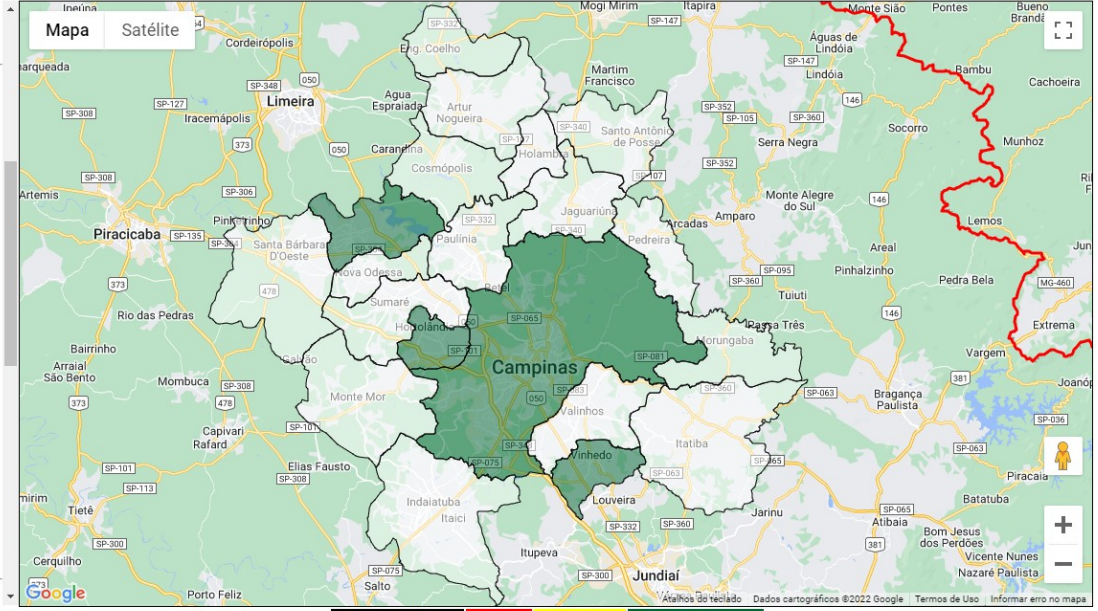

MENOR URA RMC - UMIDADE RELATIVA DO AR

MAPA TEMÁTICO : UMIDADE RELATIVA DO AR :

Data 02 / 04 / 2022 Pesquisar

ESCALA: 1:000.000

I-5

Municípios :

- * AMERICANA : 53.7%
- * ARTUR NOGUEIRA : 0%
- * CAMPINAS : 45.9%
- * COSMÓPOLIS : 0%
- * ENGENHEIRO COELHO : 0%
- * HOLAMBRA : 0%
- * HORTOLÂNDIA : 54.1%
- * INDAIATUBA : 0%
- * ITATIBA : 0%
- * JAGUARIÚNA : 0%
- * MONTE MOR : 0%
- * MORUNGABA : 0%
- * NOVA ODESSA : 0%
- * PAULÍNIA : 0%
- * PEDREIRA : 0%
- * SANTA BÁRBARA D OESTE : 0%
- * SANTO ANTÔNIO DE POSSE : 0%
- * SUMARÉ : 0%
- * VALINHOS : 0%
- * VINHEDO : 72.0%

I-8

Municípios :

Legenda :

Emergência

Alerta

Atenção

Observação